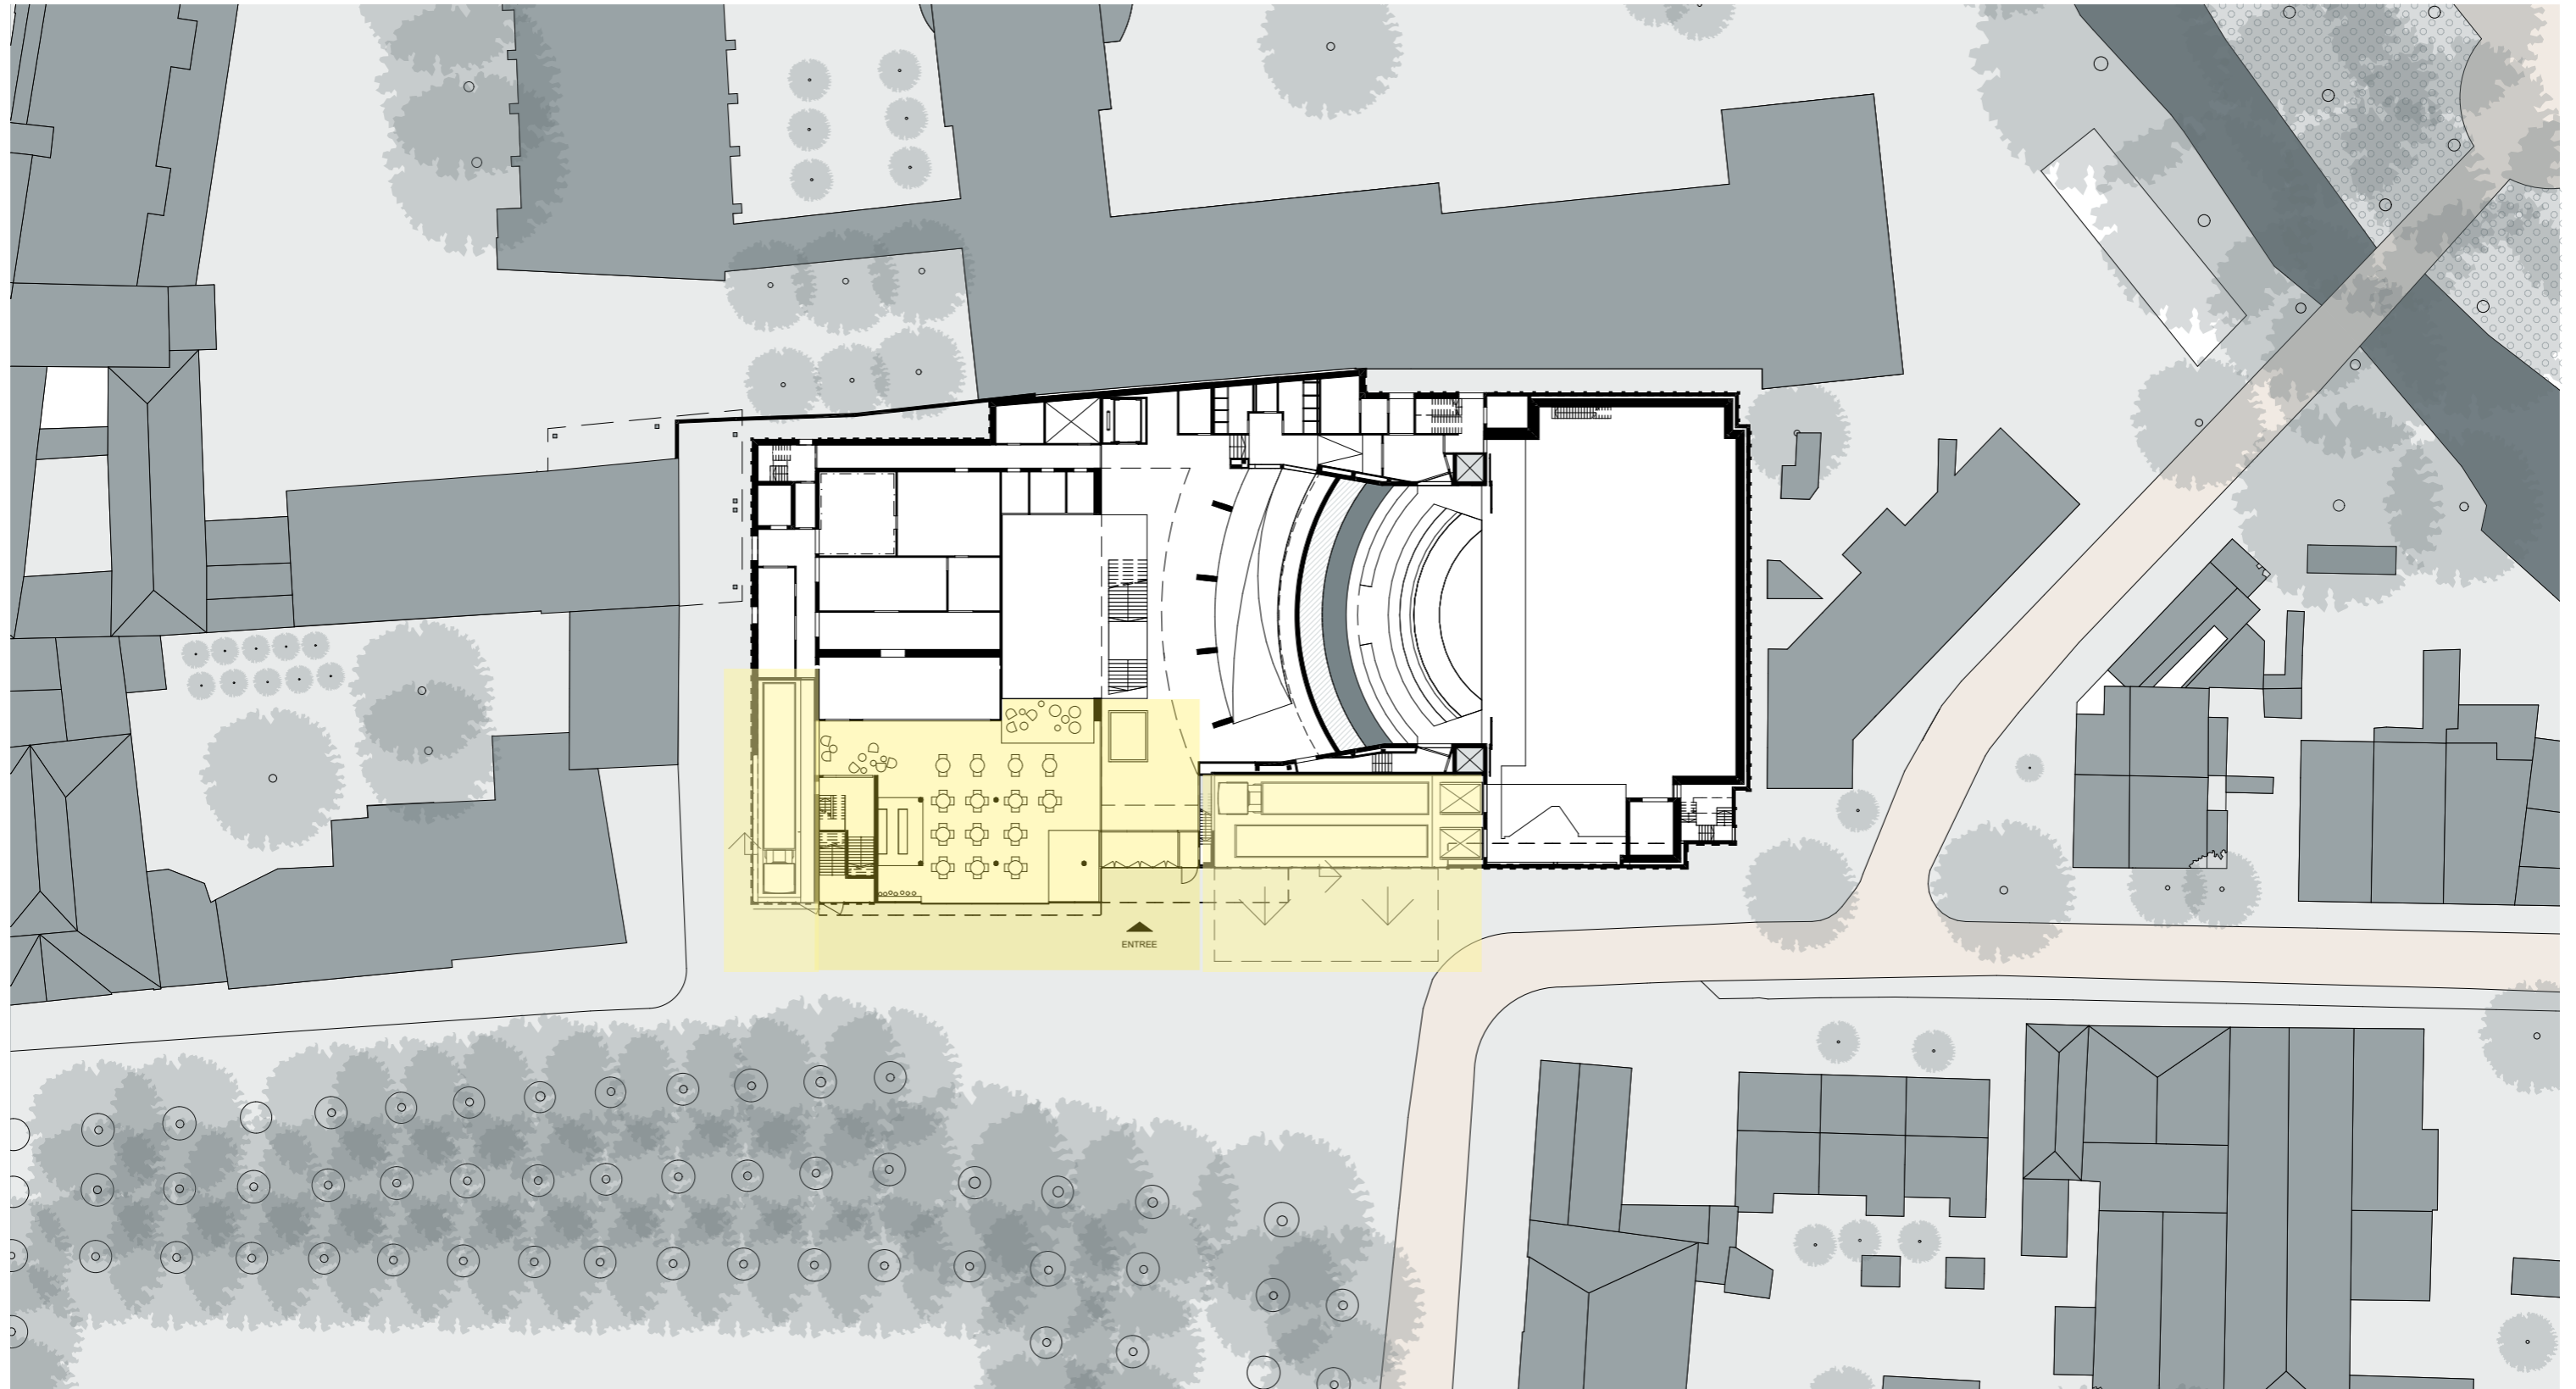

BESTAANDE SITUATIE

FOTOMONTAGE NIEUWE SITUATIE

FOTOMONTAGE NIEUWE SITUATIE

RELATIES | GEBOUW EN OMGEVING

RELATIE MET HET PARADEPLEIN

THEATER CAFE AAN HET PARADEPLEIN

FOYER BESTAANDE SITUATIE

BINDENDE RUIMTE BINNEN BUITEN

Doorsnede A-A

FOYER NIEUWE SITUATIE

OVERZICHTELIJKE RUIMTE

EEN FLEXIBEL EN LEVENDIG SOUTERRAIN NIVEAU

BINDENDE RUIJITE BINNEN BUITEN

DAKLAAG

DAK TUINPLEIN

OOSTGEVEL

BOTANISCHE FOYER

RELATIES | FOH EN BOH

WESTGEVEL

MATERIALISATIE ZALEN BUITEN

MATERIALISATIE ZALEN BINNEN

BESTAANDE THEATERZAAL

NIEUWE THEATERZAAL

DAGLICHT EN UITZICHT VANUIT EN IN DE THEATERZAAL