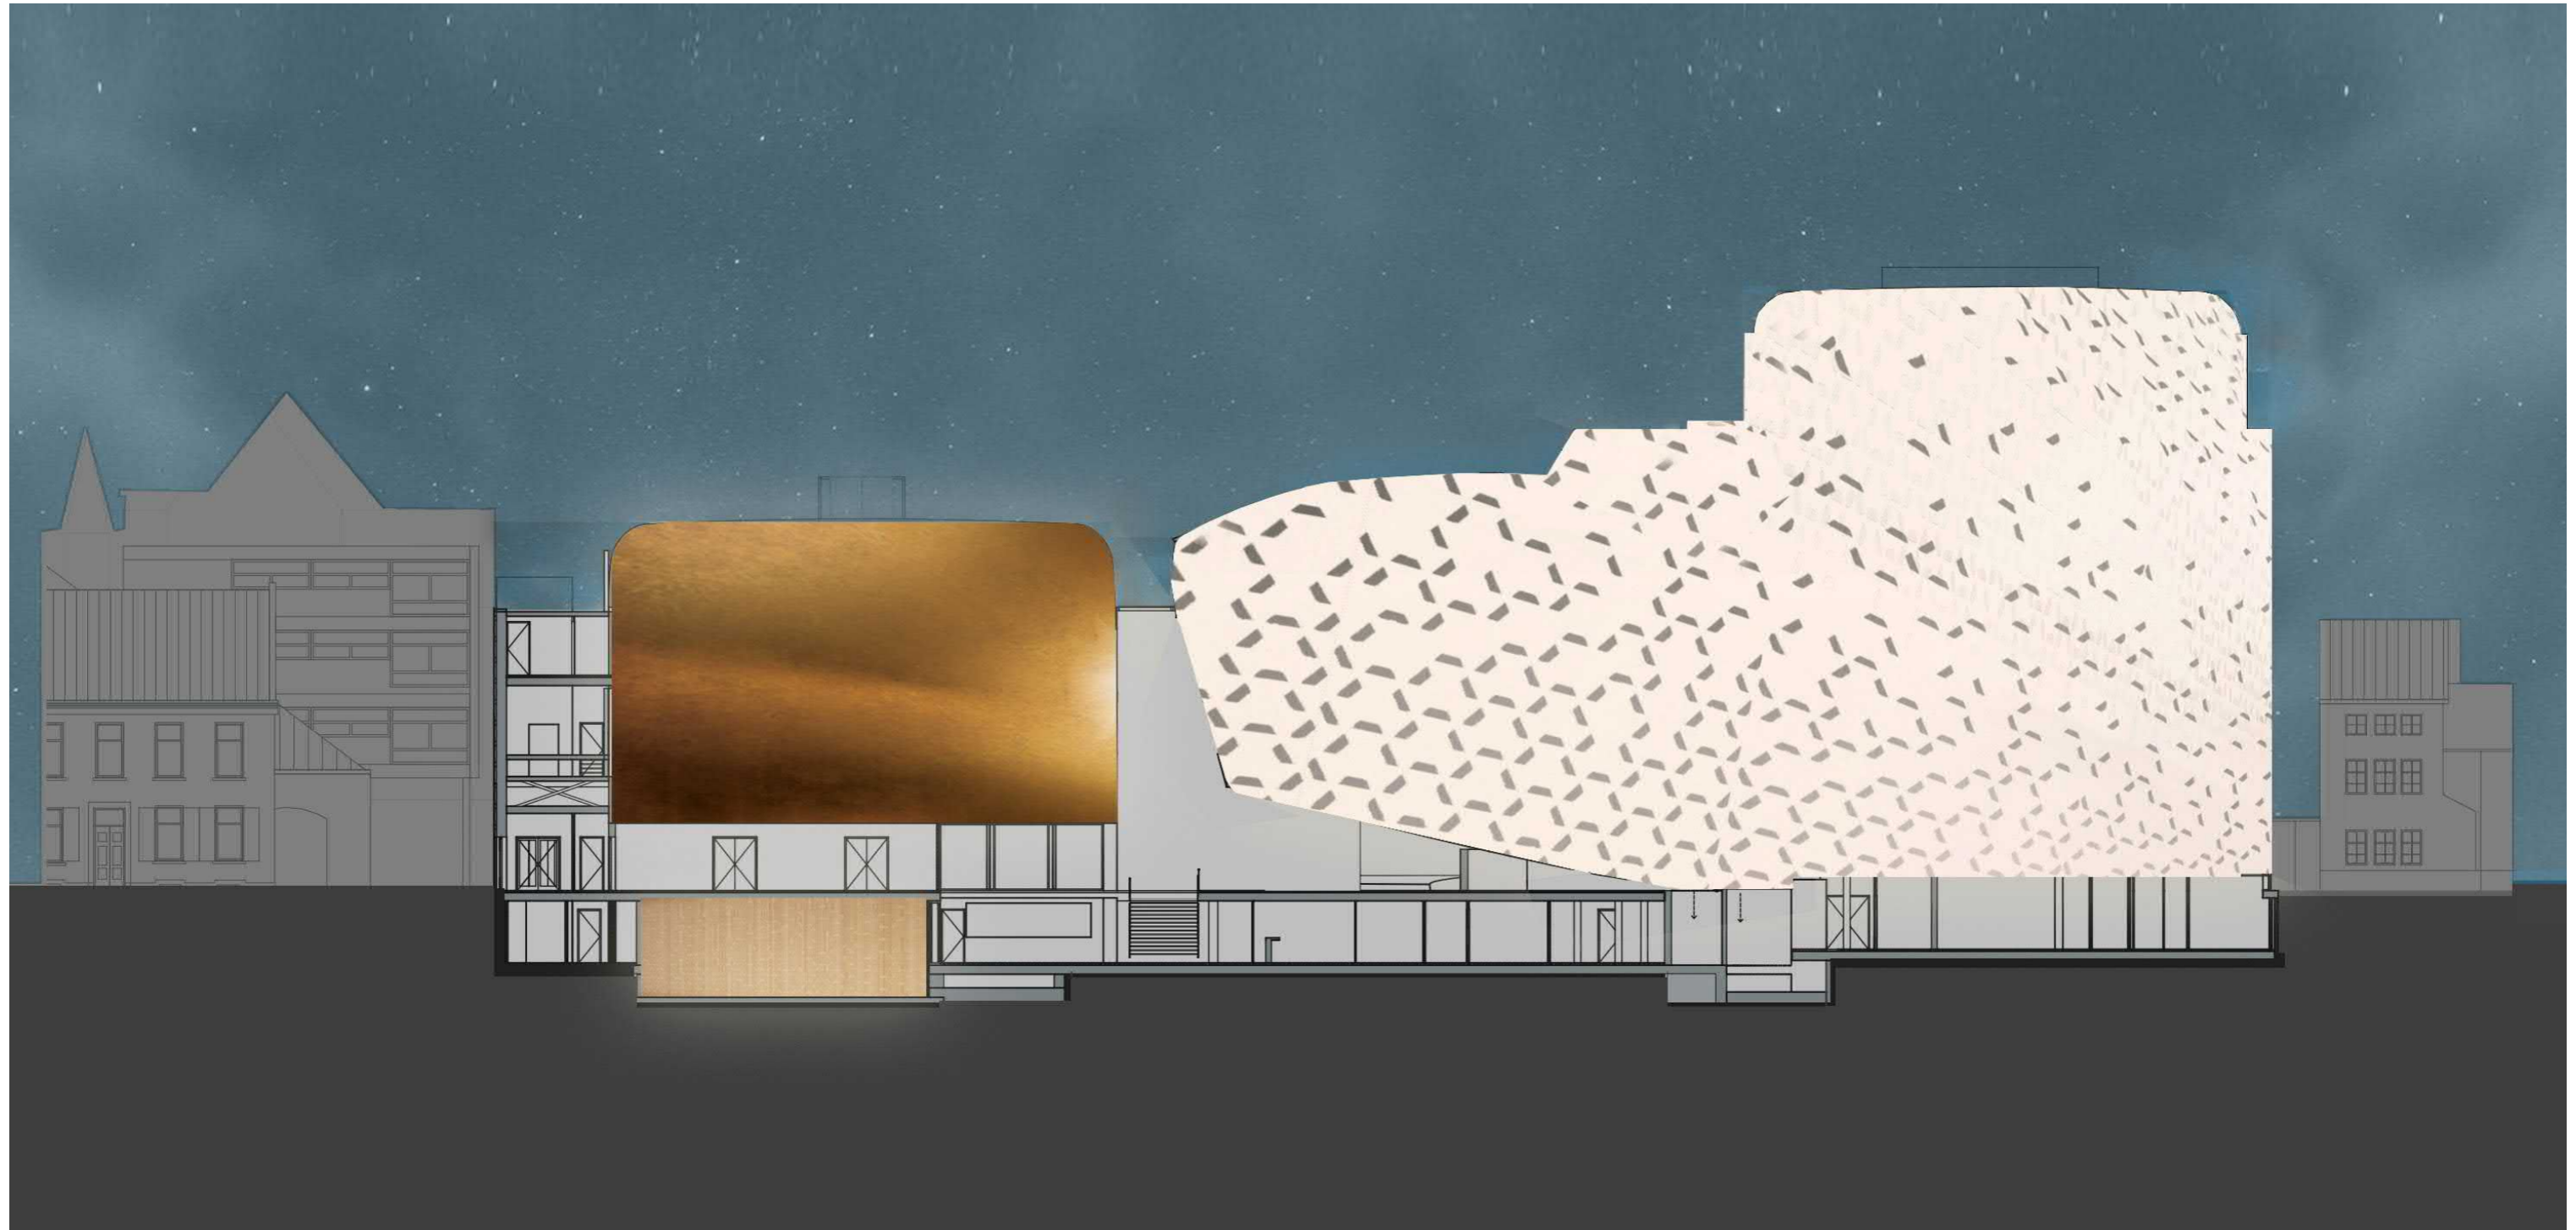

THEATER AAN DE PARADE

NOAHH | NETWORK ORIENTED ARCHITECTURE

WELSTAND BIJEENKOMST

16.1.2020

GEBOUW IN ZIJN OMGEVING

STEDELIJK ENSEMBLE

BESTAAND GEBOUW GEZIEN VANAF HET PARADEPLEIN

HERGEBRUIK KELDER EN THEATERZAAL

BOTANISCHE FOYER

RELATIES | FOH EN BOH

WESTGEVEL

MATERIALISATIE ZALEN BUITEN

MATERIALISATIE ZALEN BINNEN

BESTAANDE THEATERZAAL

NIEUWE THEATERZAAL

DAGLICHT EN UITZICHT VANUIT EN IN DE THEATERZAAL