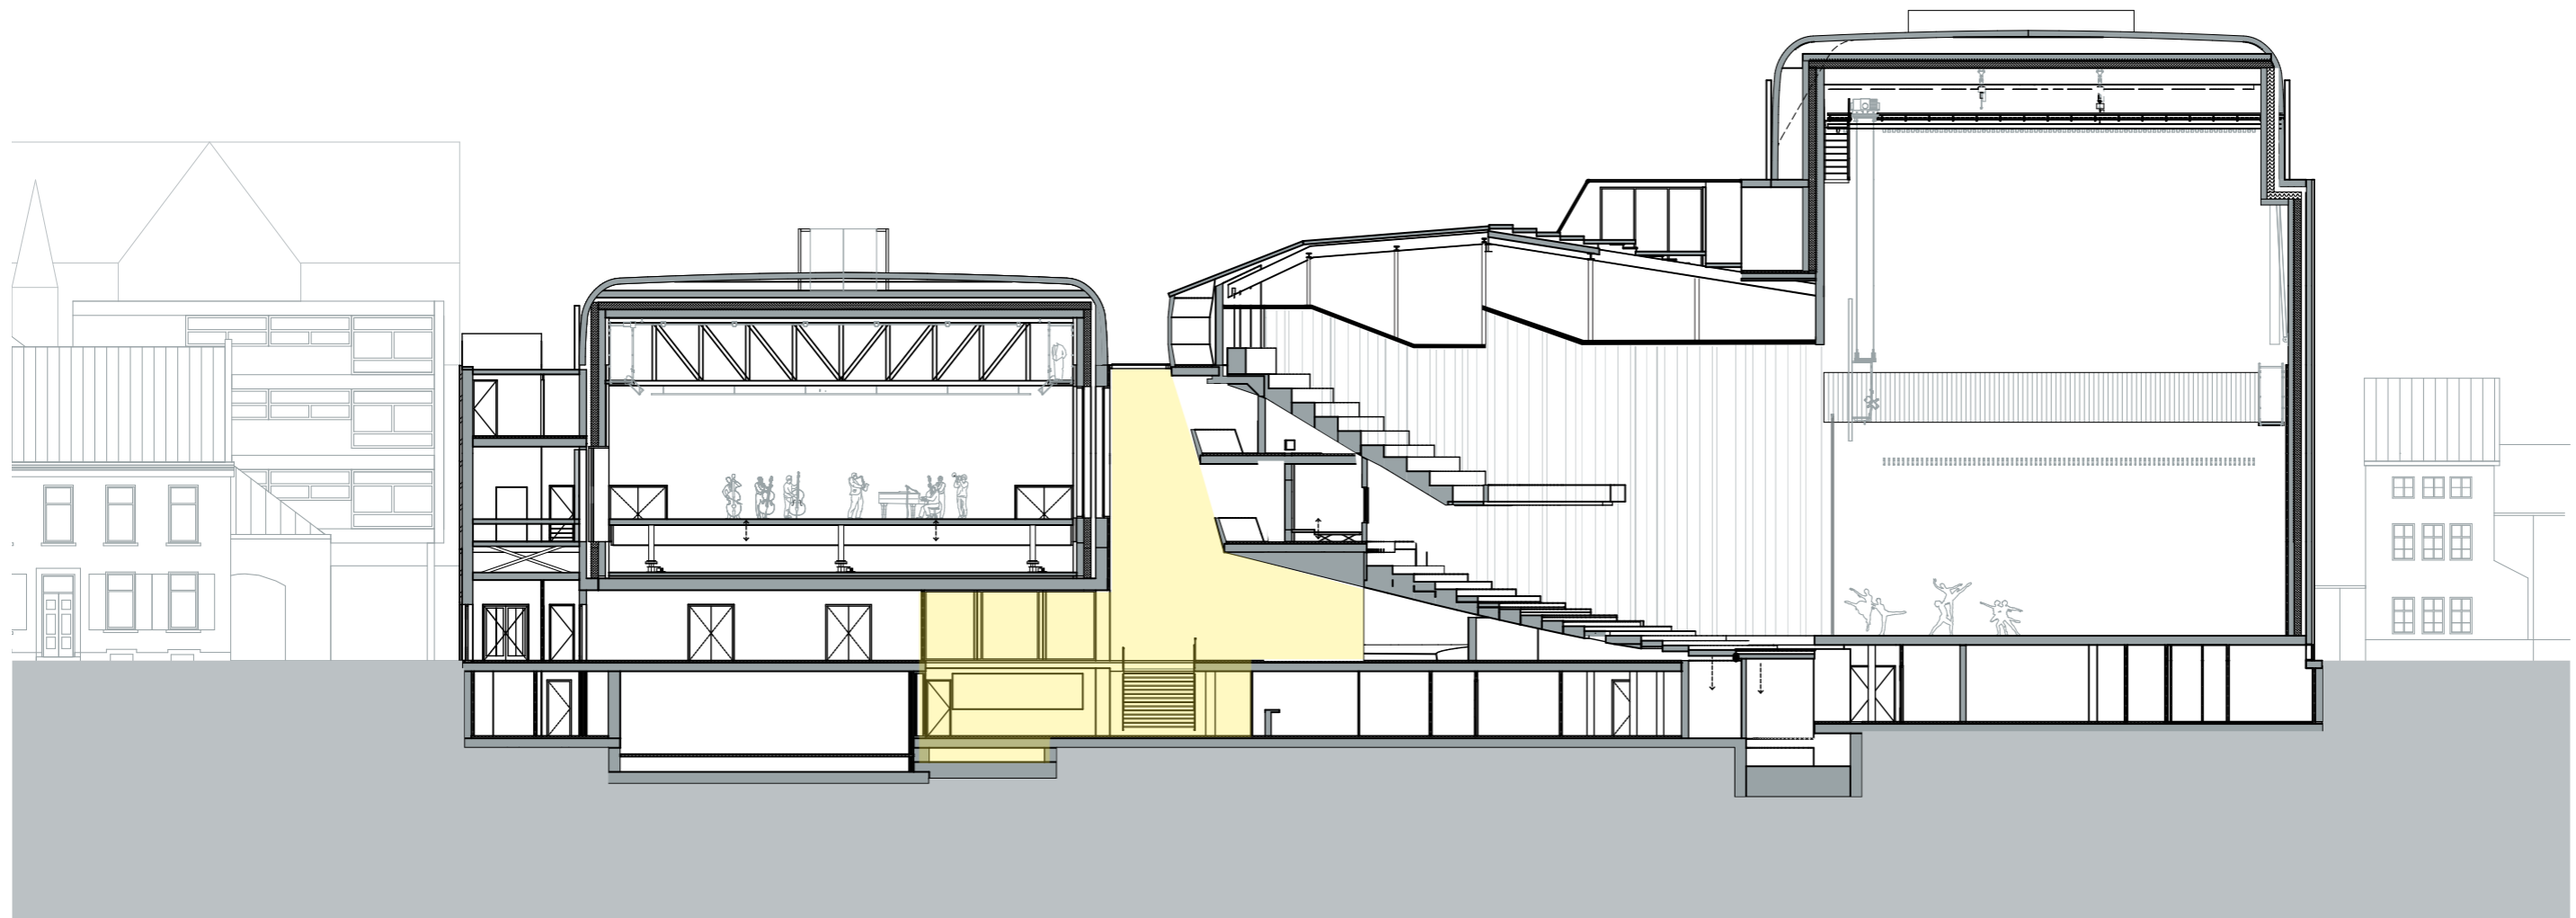

BESTAANDE SITUATIE

FOTOMONTAGE NIEUWE SITUATIE

FOTOMONTAGE NIEUWE SITUATIE

RELATIES | GEBOUW EN OMGEVING

RELATIE MET HET PARADEPLEIN

THEATER CAFE AAN HET PARADEPLEIN

FOYER BESTAANDE SITUATIE

BINDENDE RUIMTE BINNEN BUITEN

Doorsnede A-A

FOYER NIEUWE SITUATIE

OVERZICHTELIJKE RUIMTE

EEN FLEXIBEL EN LEVENDIG SOUTERRAIN NIVEAU

BINDENDE RUIJITE BINNEN BUITEN

DAKLAAG

DAK TUINPLEIN

OOSTGEVEL

BOTANISCHE FOYER

RELATIES | FOH EN BOH

WESTGEVEL

MATERIALISATIE ZALEN BUITEN

MATERIALISATIE ZALEN BINNEN

BESTAANDE THEATERZAAL

NIEUWE THEATERZAAL

DAGLICHT EN UITZICHT VANUIT EN IN DE THEATERZAAL