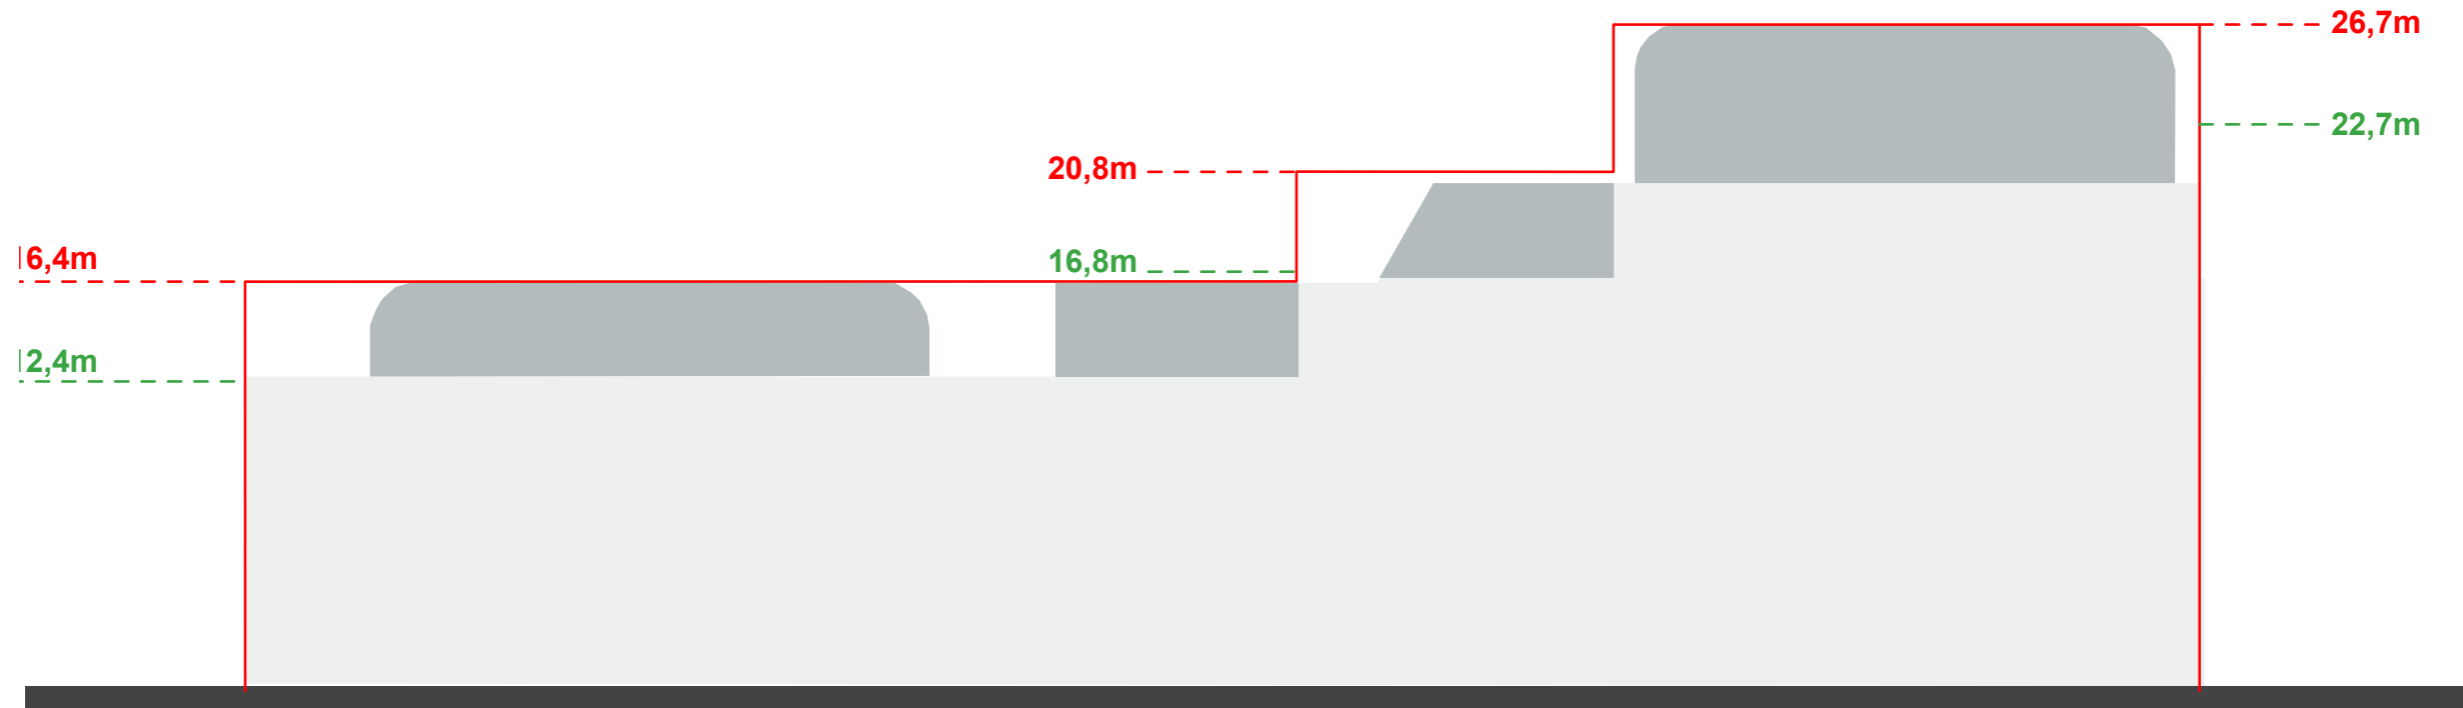

BESTAAND 
NIEUW 

BOUWENVELOP EN DAKEN

VERTICALE PARTITIES; 6 DELEN VOLGENS MATERIALISATIE EN FUNCTIES

DIEPTEWERKING GEVEL

HORizontALE PARTITIES

BESTEMMINGSPLAN | BOUWHOOGTE EN GOOTHOOGTE

NIEUW GEBOUW GEZIEN VANAF DE PARADE