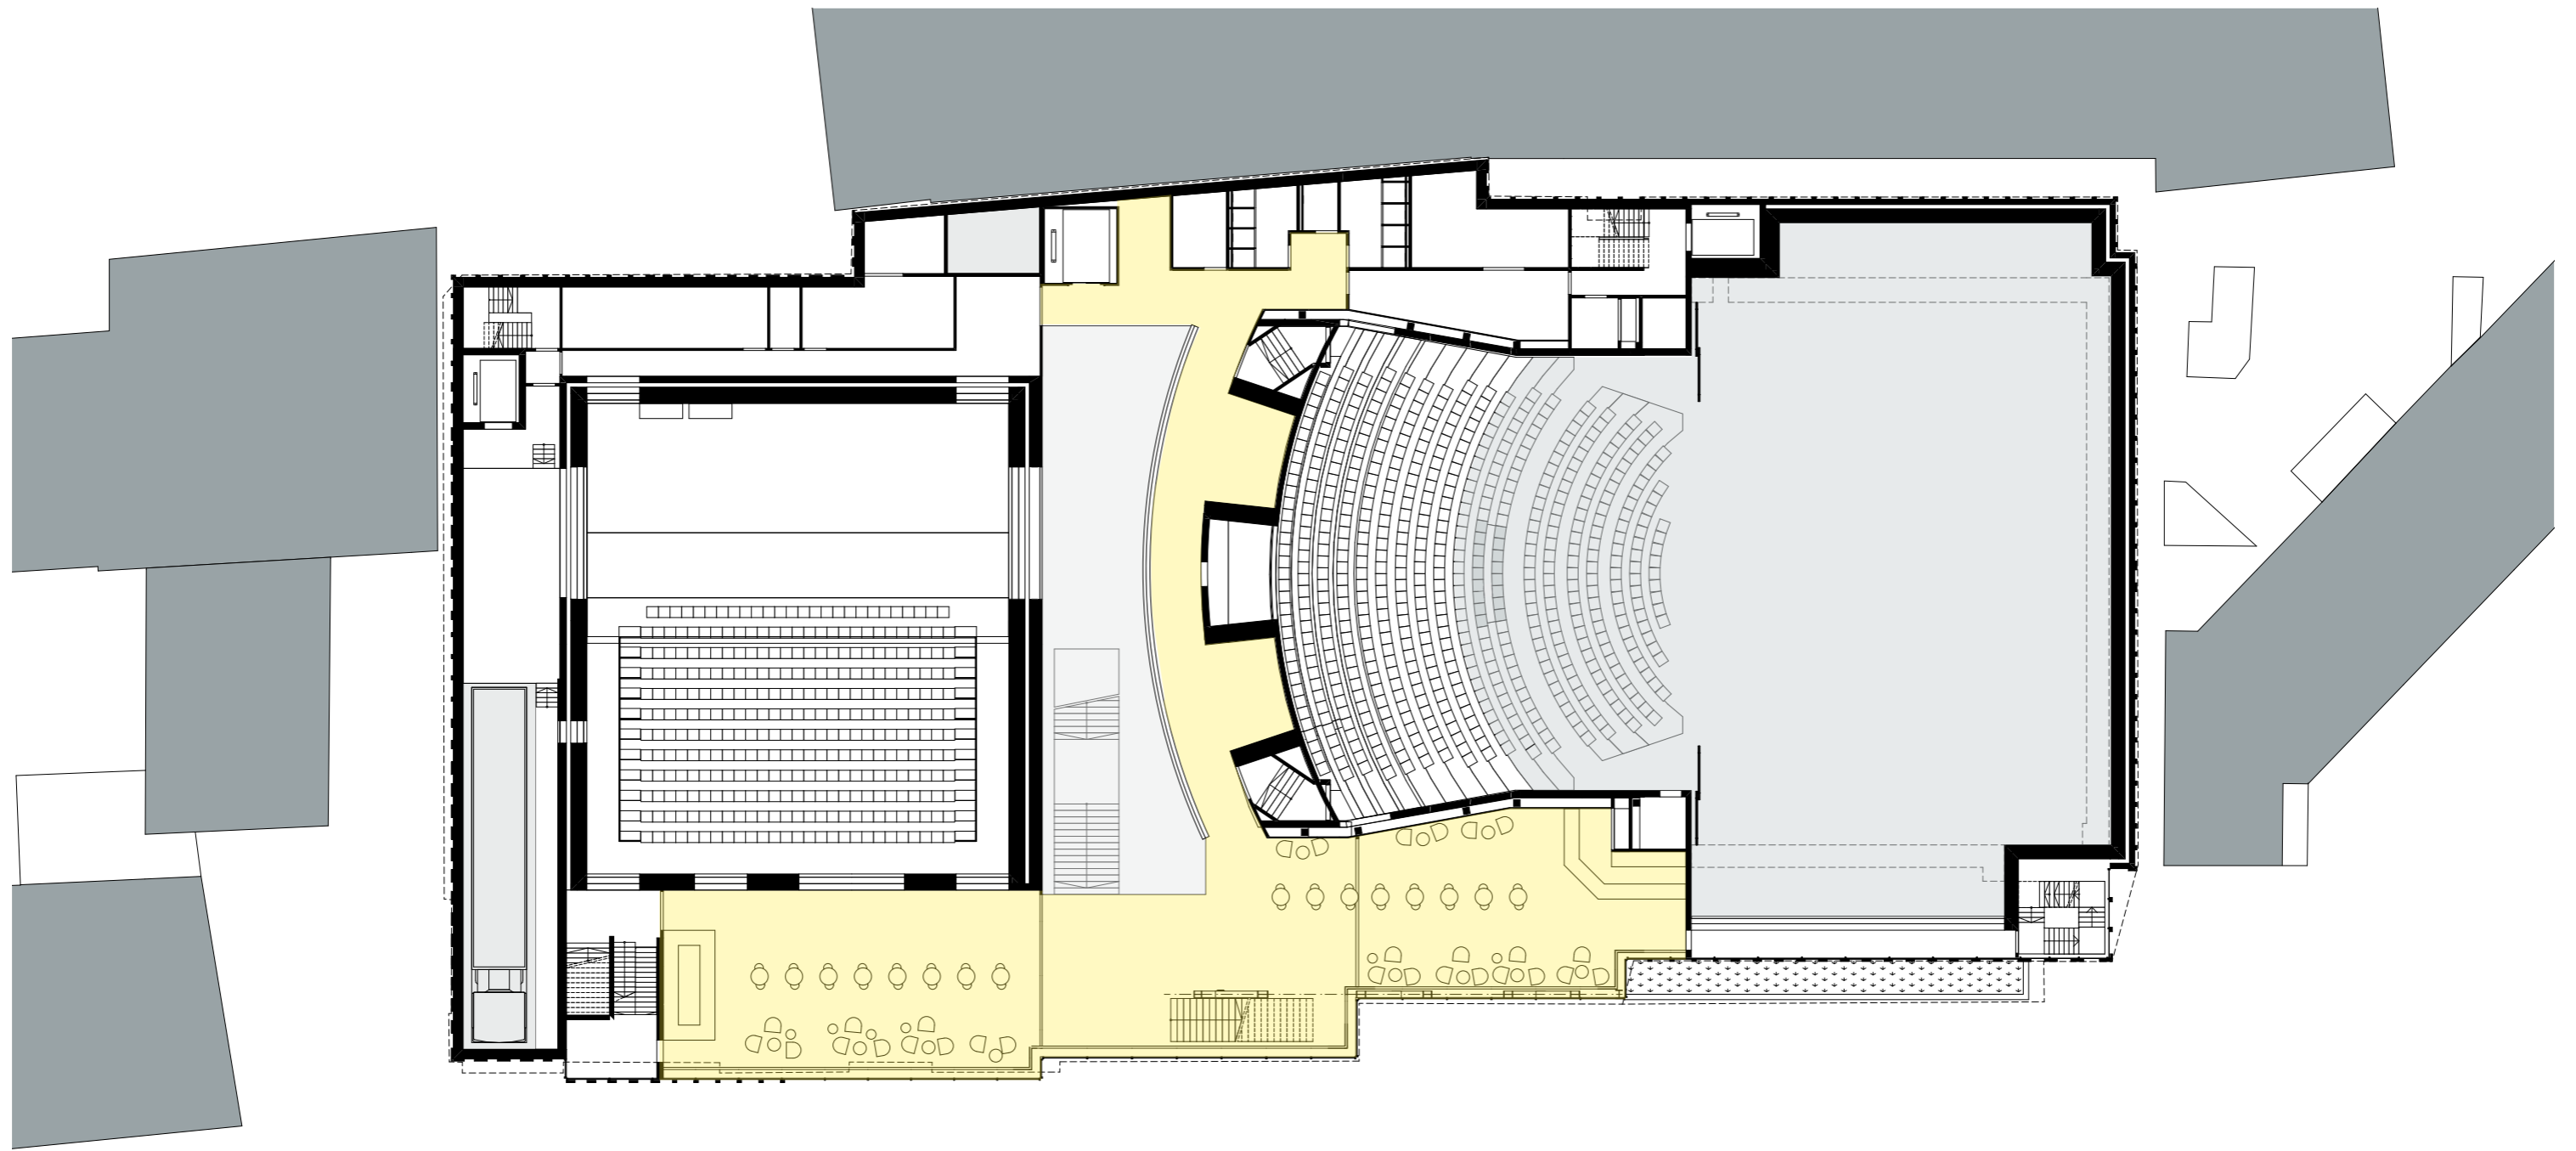

BESTAANDE SITUATIE

FOTOMONTAGE NIEUWE SITUATIE

FOTOMONTAGE NIEUWE SITUATIE

RELATIES | GEBOUW EN OMGEVING

RELATIE MET HET PARADEPLEIN

THEATER CAFE AAN HET PARADEPLEIN

FOYER BESTAANDE SITUATIE

BINDENDE RUIMTE BINNEN BUITEN

Doorsnede A-A

FOYER NIEUWE SITUATIE

OVERZICHTELIJKE RUIMTE

EEN FLEXIBEL EN LEVENDIG SOUTERRAIN NIVEAU

BINDENDE RUIJITE BINNEN BUITEN

DAKLAAG

DAK TUINPLEIN

OOSTGEVEL

BOTANISCHE FOYER

RELATIES | FOH EN BOH

WESTGEVEL

MATERIALISATIE ZALEN BUITEN

MATERIALISATIE ZALEN BINNEN

BESTAANDE THEATERZAAL

NIEUWE THEATERZAAL

DAGLICHT EN UITZICHT VANUIT EN IN DE THEATERZAAL