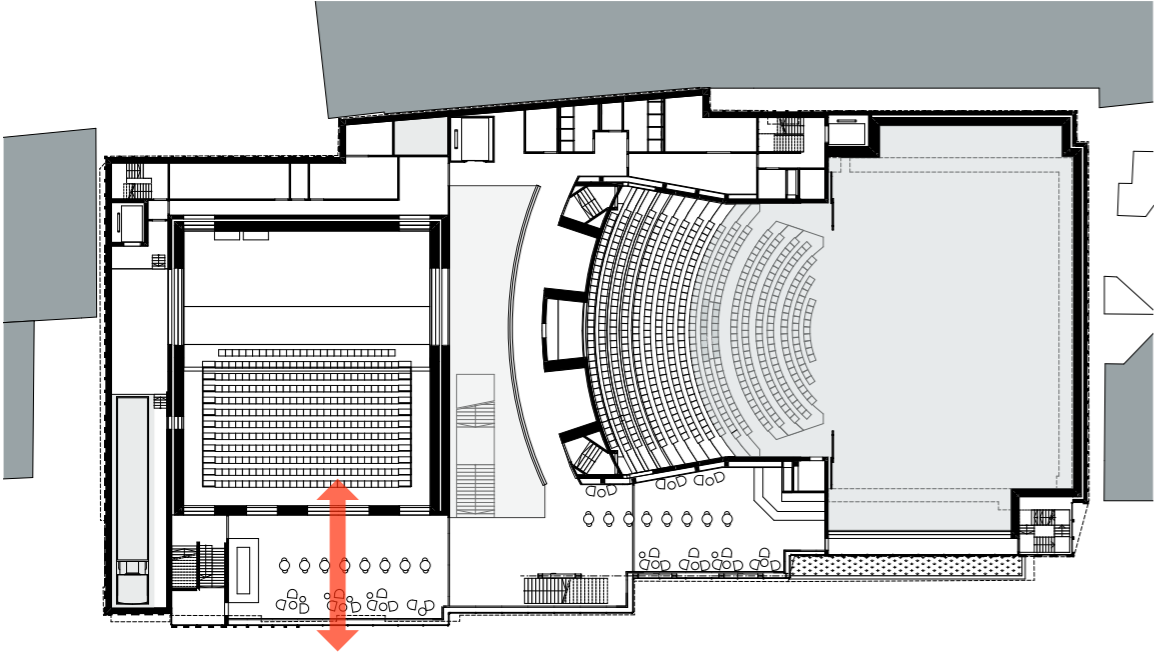

BOTANISCHE FOYER

RELATIES | FOH EN BOH

WESTGEVEL

MATERIALISATIE ZALEN BUITEN

MATERIALISATIE ZALEN BINNEN

BESTAANDE THEATERZAAL

NIEUWE THEATERZAAL

DAGLICHT EN UITZICHT VANUIT EN IN DE THEATERZAAL

NIEUWE THEATERZAAL

NIEUWE THEATERZAAL

PARADEZAAL

PARADEZAAL

AUDITORIUM

RELATIE FOH BOH

RELATIE FOH BOH

RELATIE FOYER ZALEN

RELATIE PARADEZAAL EN FOYER

LAAD- EN LOSGEBIED ALS BUITEN PODIUM

LAAD- EN LOSGEBIED ALS BUITEN PODIUM

NOAHH | NETWORK ORIENTED ARCHITECTURE

16.1.2020