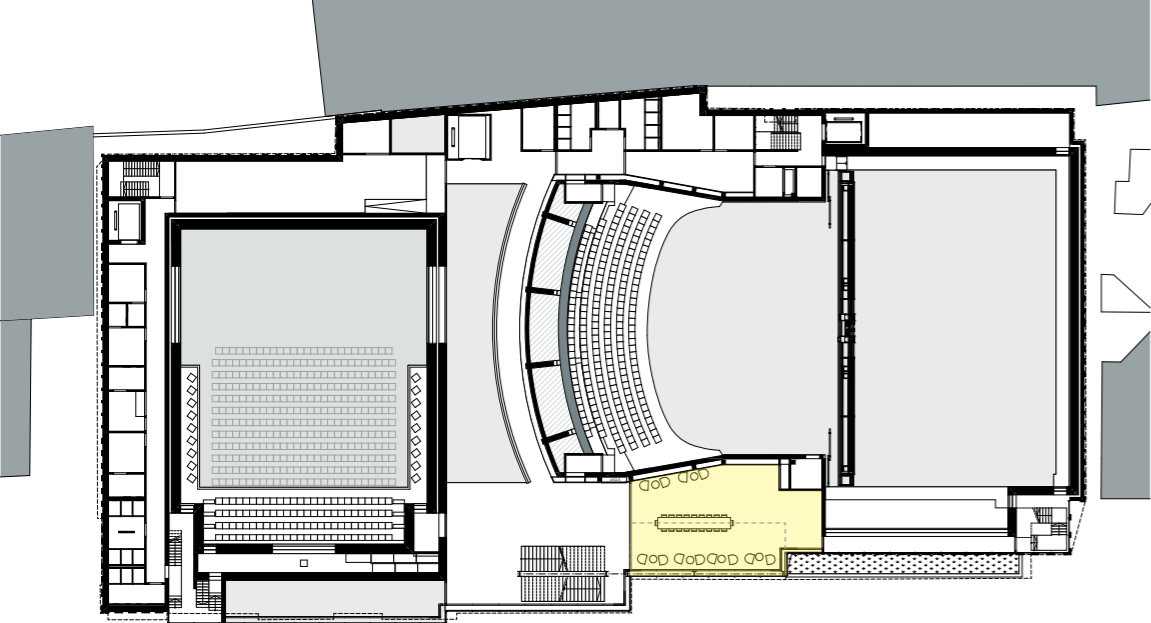

Doorsnede A-A

FOYER NIEUWE SITUATIE

OVERZICHTELIJKE RUIMTE

EEN FLEXIBEL EN LEVENDIG SOUTERRAIN NIVEAU

BINDENDE RUIJITE BINNEN BUITEN

DAKLAAG

DAK TUINPLEIN

OOSTGEVEL

BOTANISCHE FOYER

RELATIES | FOH EN BOH

WESTGEVEL

MATERIALISATIE ZALEN BUITEN

MATERIALISATIE ZALEN BINNEN

BESTAANDE THEATERZAAL

NIEUWE THEATERZAAL

DAGLICHT EN UITZICHT VANUIT EN IN DE THEATERZAAL