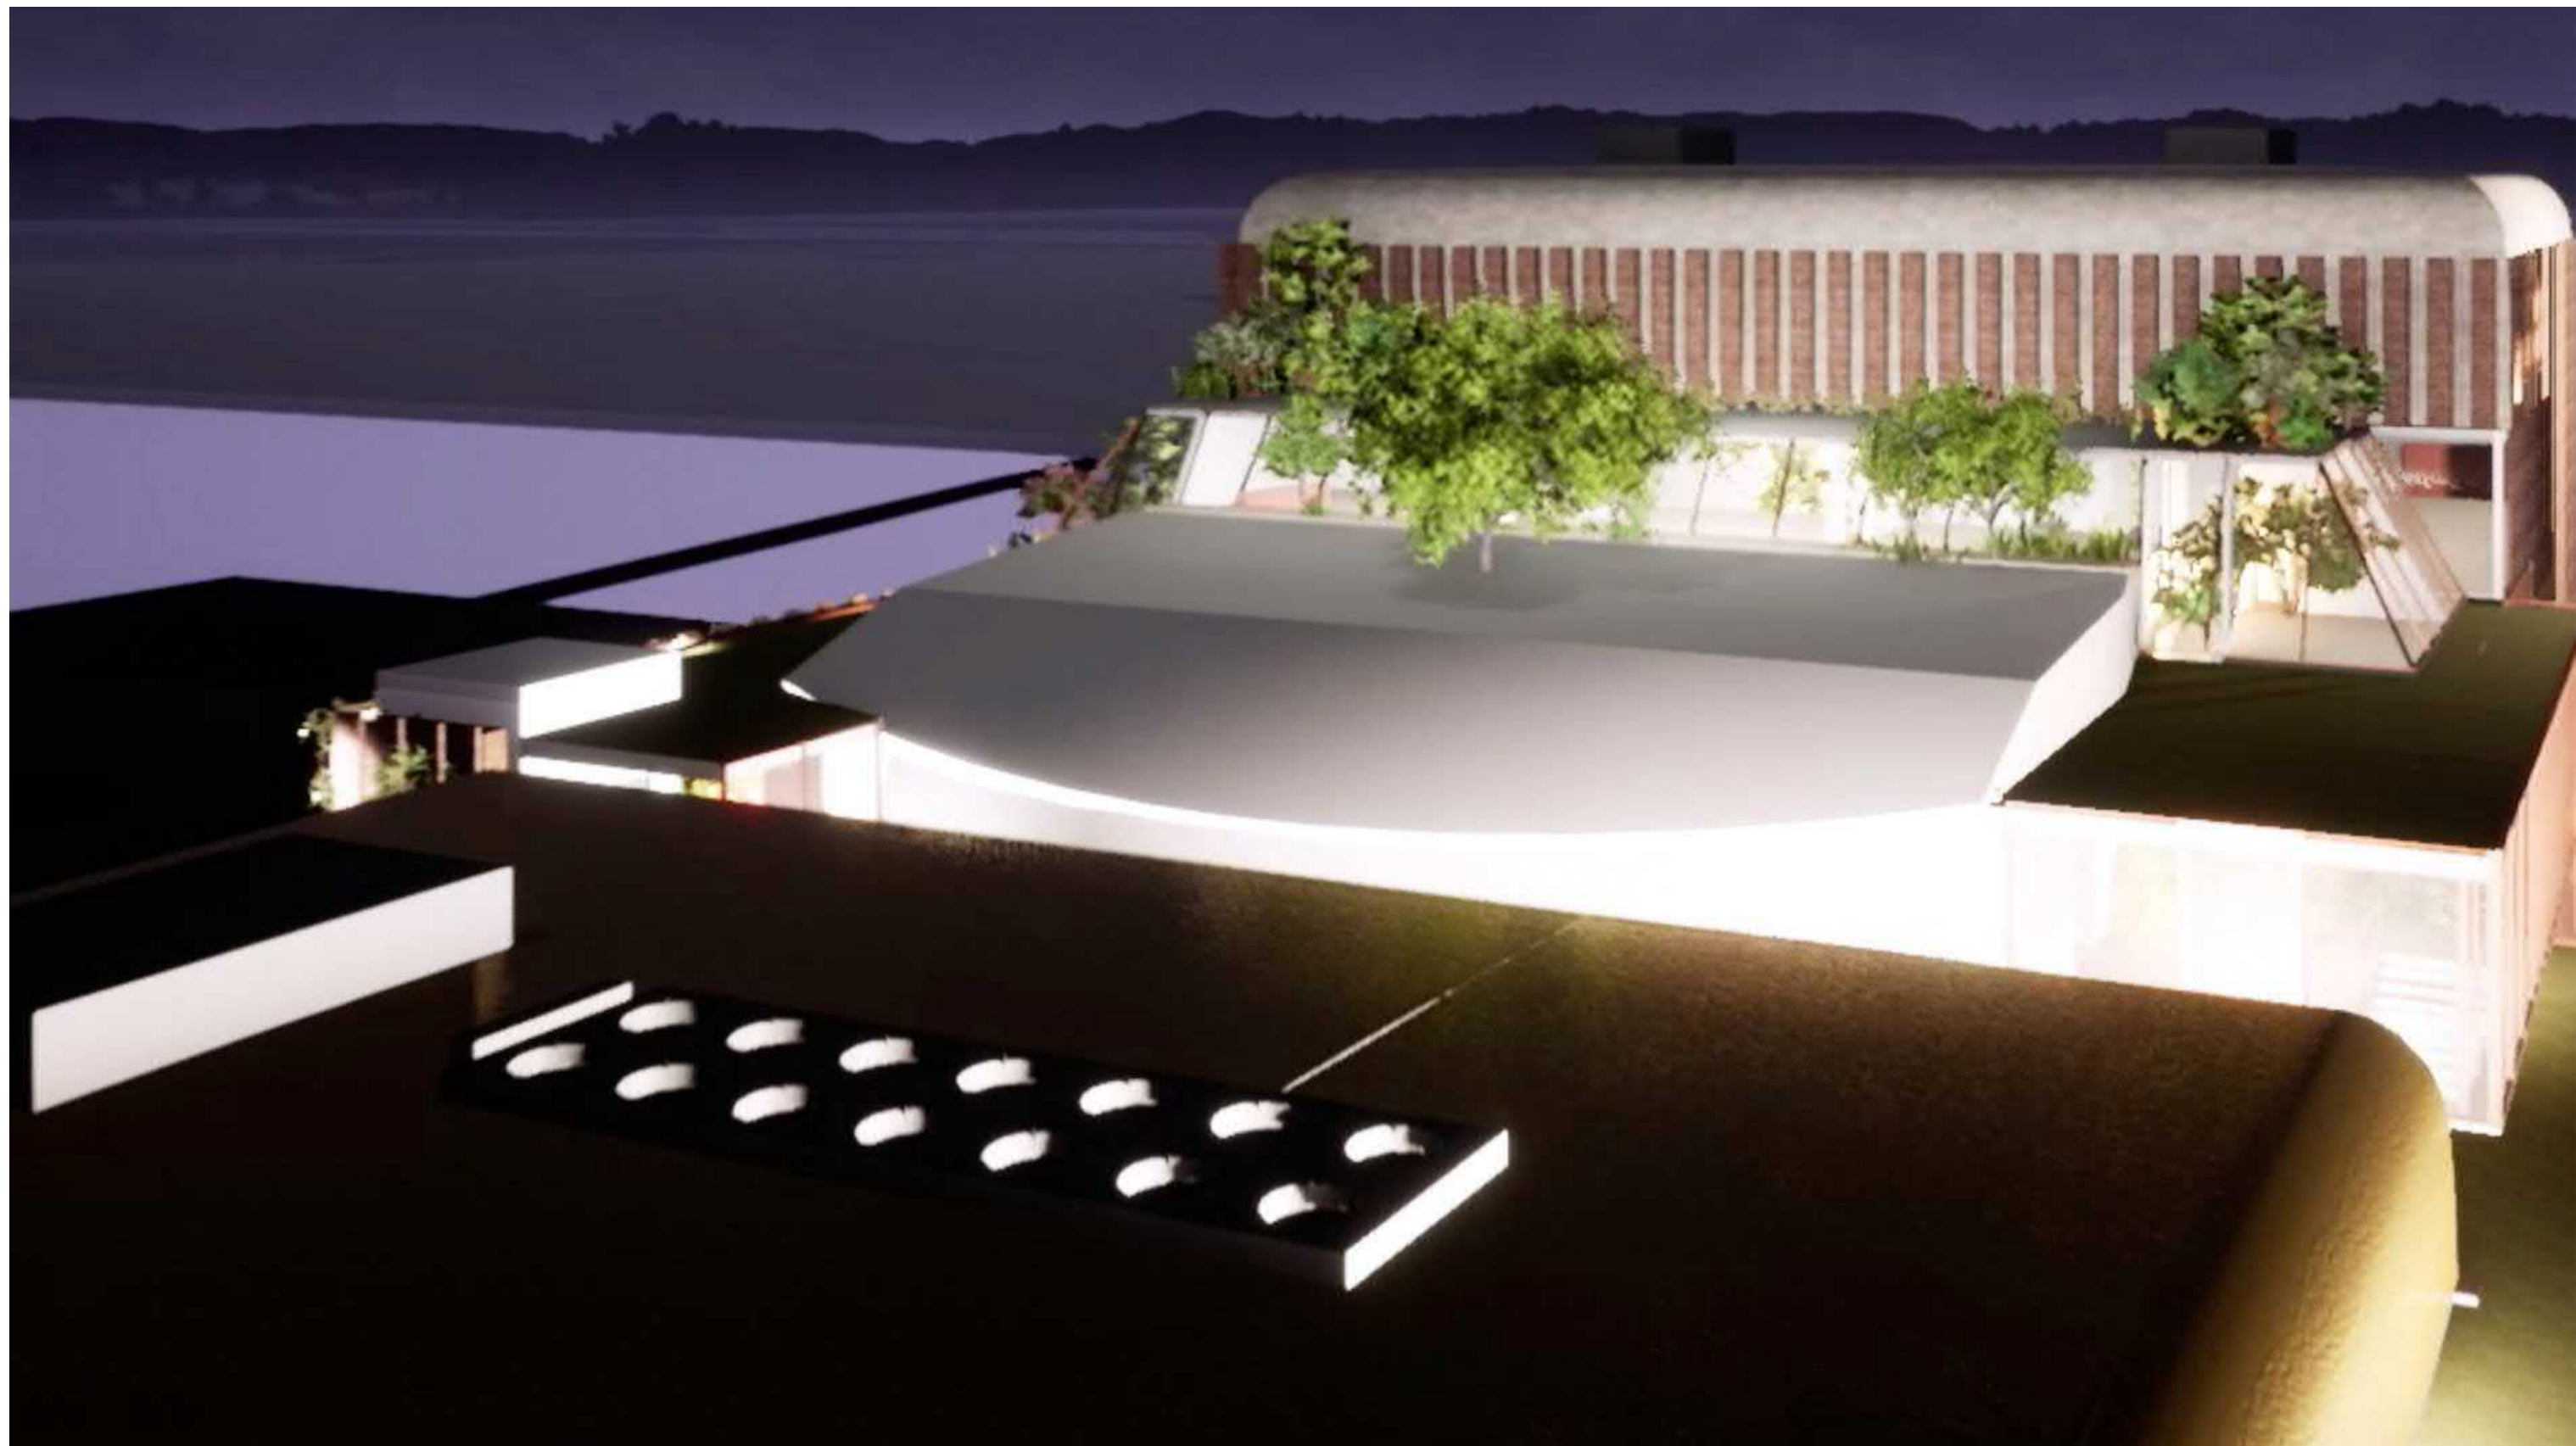

Doorsnede A-A

FOYER NIEUWE SITUATIE

OVERZICHTELIJKE RUIMTE

EEN FLEXIBEL EN LEVENDIG SOUTERRAIN NIVEAU

BINDENDE RUIJITE BINNEN BUITEN

DAKLAAG

DAK TUINPLEIN

OOSTGEVEL

BOTANISCHE FOYER

RELATIES | FOH EN BOH

WESTGEVEL

MATERIALISATIE ZALEN BUITEN

MATERIALISATIE ZALEN BINNEN

BESTAANDE THEATERZAAL

NIEUWE THEATERZAAL

DAGLICHT EN UITZICHT VANUIT EN IN DE THEATERZAAL