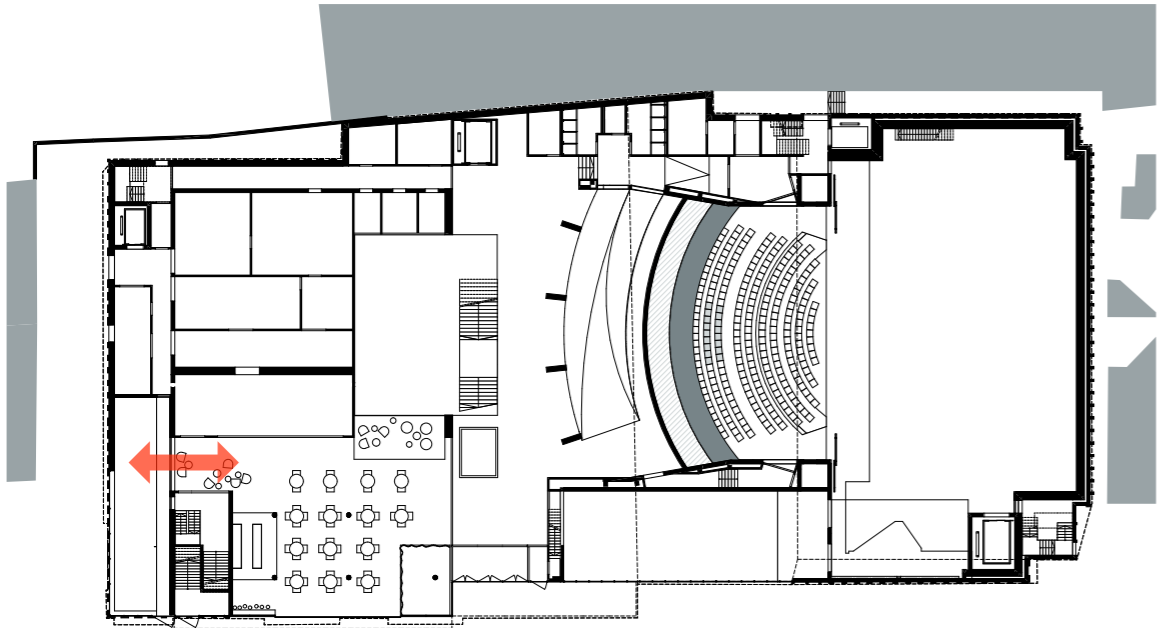

BOTANISCHE FOYER

RELATIES | FOH EN BOH

WESTGEVEL

MATERIALISATIE ZALEN BUITEN

MATERIALISATIE ZALEN BINNEN

BESTAANDE THEATERZAAL

NIEUWE THEATERZAAL

DAGLICHT EN UITZICHT VANUIT EN IN DE THEATERZAAL

NIEUWE THEATERZAAL

NIEUWE THEATERZAAL

PARADEZAAL

PARADEZAAL

AUDITORIUM

RELATIE FOH BOH

RELATIE FOH BOH

RELATIE FOYER ZALEN

RELATIE PARADEZAAL EN FOYER

LAAD- EN LOSGEBIED ALS BUITEN PODIUM

LAAD- EN LOSGEBIED ALS BUITEN PODIUM

NOAHH | NETWORK ORIENTED ARCHITECTURE

16.1.2020