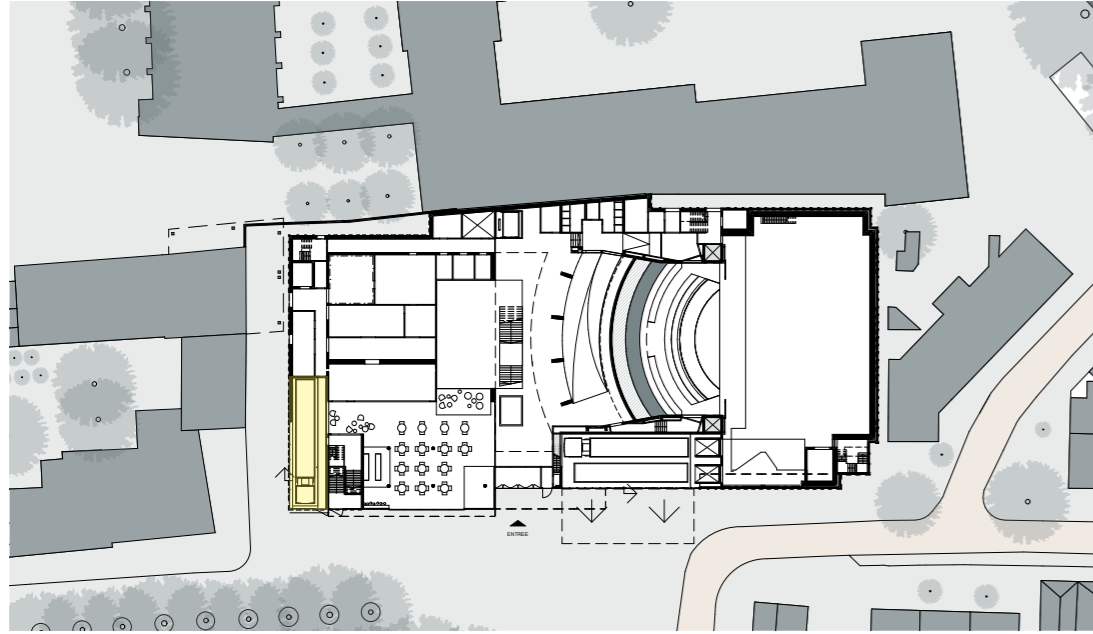

BOTANISCHE FOYER

RELATIES | FOH EN BOH

WESTGEVEL

MATERIALISATIE ZALEN BUITEN

MATERIALISATIE ZALEN BINNEN

BESTAANDE THEATERZAAL

NIEUWE THEATERZAAL

DAGLICHT EN UITZICHT VANUIT EN IN DE THEATERZAAL

NIEUWE THEATERZAAL

NIEUWE THEATERZAAL

PARADEZAAL

PARADEZAAL

AUDITORIUM

RELATIE FOH BOH

RELATIE FOH BOH

RELATIE FOYER ZALEN

RELATIE PARADEZAAL EN FOYER

LAAD- EN LOSGEBIED ALS BUITEN PODIUM

LAAD- EN LOSGEBIED ALS BUITEN PODIUM

NOAHH | NETWORK ORIENTED ARCHITECTURE

16.1.2020