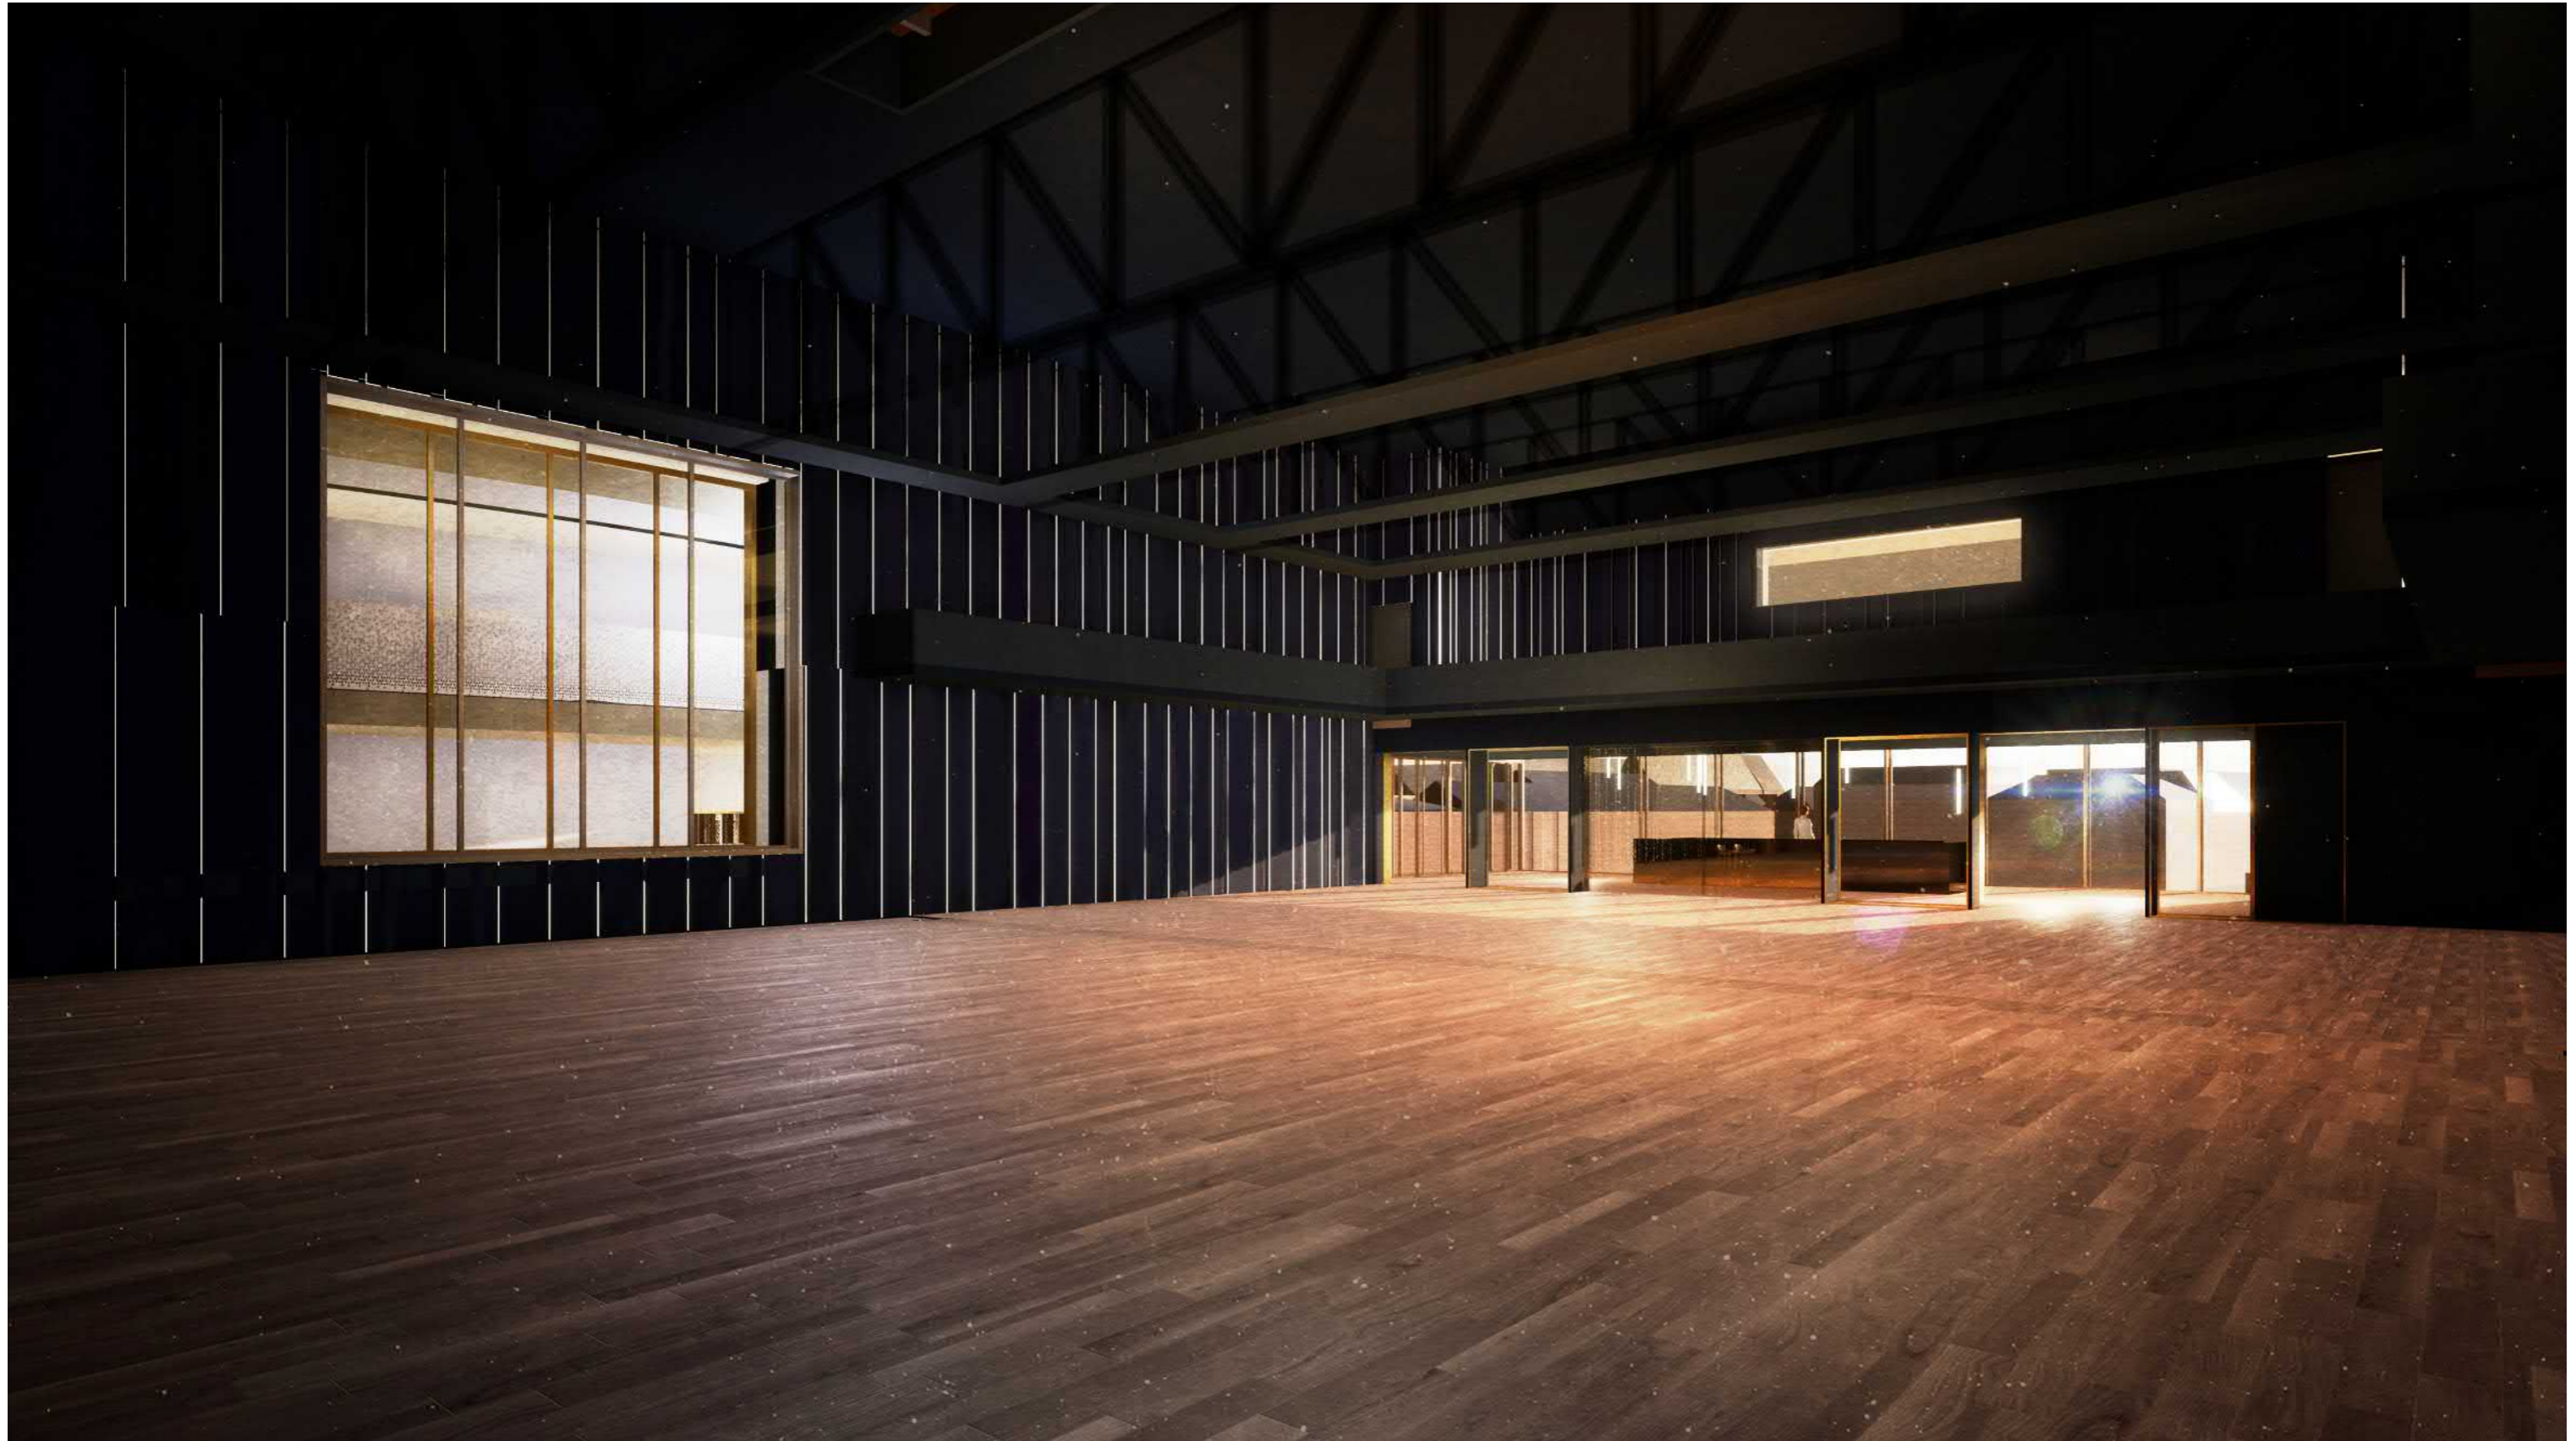

PARADEZAAL