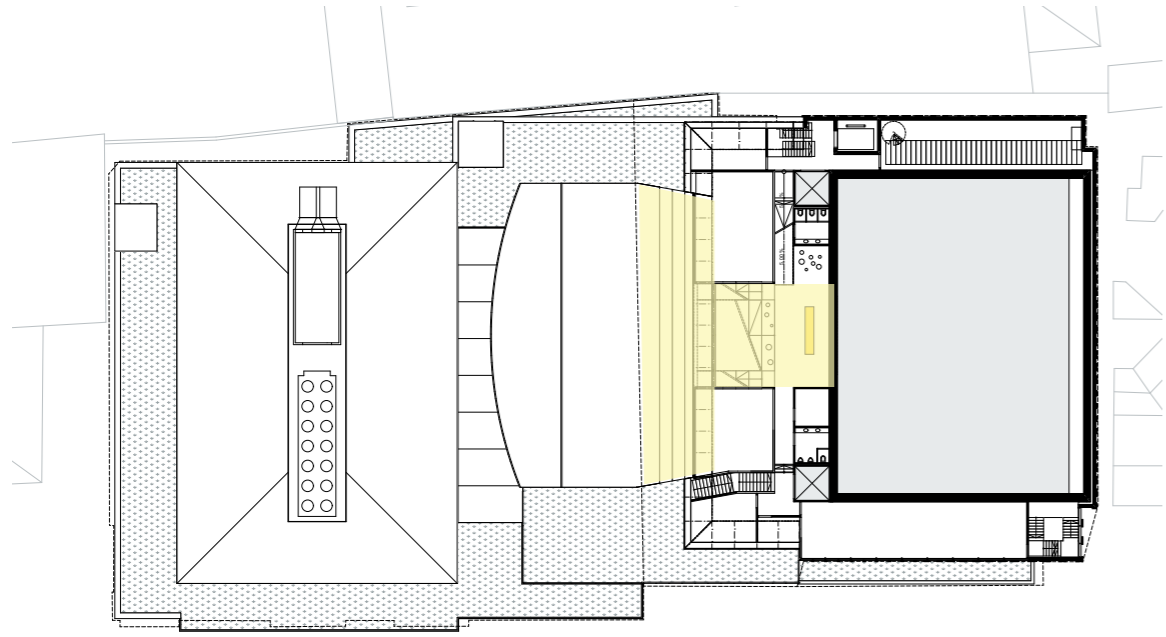

Doorsnede A-A

FOYER NIEUWE SITUATIE

OVERZICHTELIJKE RUIMTE

EEN FLEXIBEL EN LEVENDIG SOUTERRAIN NIVEAU

BINDENDE RUIJITE BINNEN BUITEN

DAKLAAG

DAK TUINPLEIN

OOSTGEVEL

BOTANISCHE FOYER

RELATIES | FOH EN BOH

WESTGEVEL

MATERIALISATIE ZALEN BUITEN

MATERIALISATIE ZALEN BINNEN

BESTAANDE THEATERZAAL

NIEUWE THEATERZAAL

DAGLICHT EN UITZICHT VANUIT EN IN DE THEATERZAAL