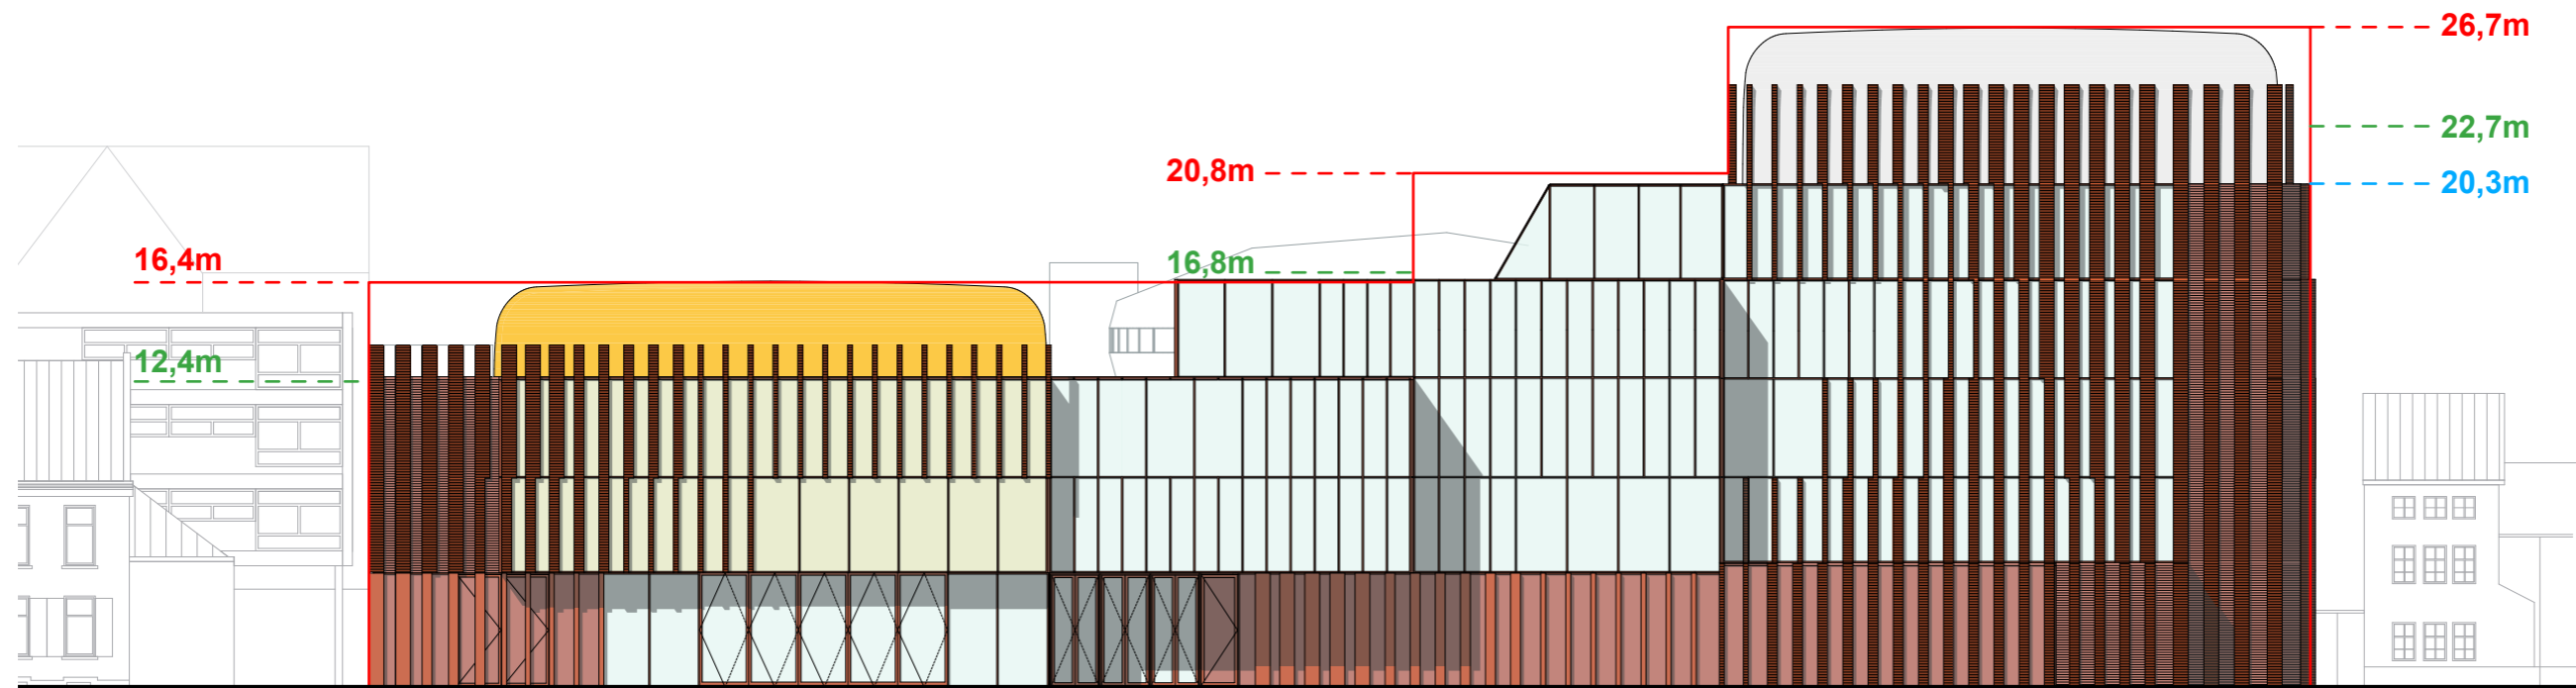

BESTAAND 
NIEUW 

BOUWENVELOP EN DAKEN

VERTICALE PARTITIES; 6 DELEN VOLGENS MATERIALISATIE EN FUNCTIES

DIEPTEWERKING GEVEL

HORizontALE PARTITIES

BESTEMMINGSPLAN | BOUWHOOGTE EN GOOTHOOGTE

NIEUW GEBOUW GEZIEN VANAF DE PARADE

Doorsnede A-A

FOYER NIEUWE SITUATIE

OVERZICHTELIJKE RUIMTE

EEN FLEXIBEL EN LEVENDIG SOUTERRAIN NIVEAU

BINDENDE RUIJITE BINNEN BUITEN

DAKLAAG

DAK TUINPLEIN

OOSTGEVEL