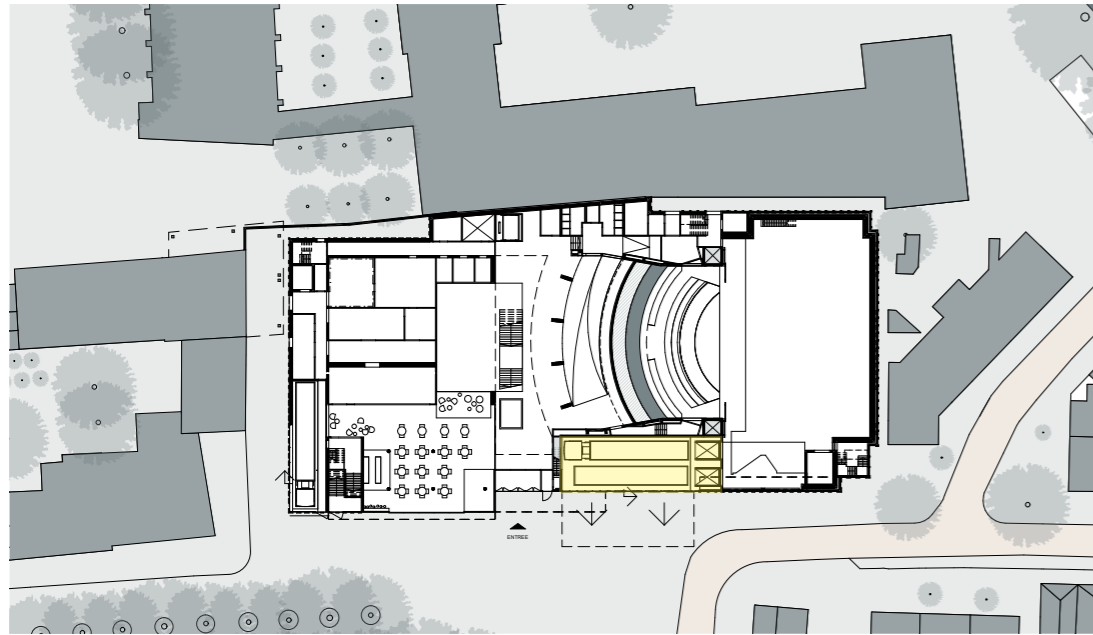

BOTANISCHE FOYER

RELATIES | FOH EN BOH

WESTGEVEL

MATERIALISATIE ZALEN BUITEN

MATERIALISATIE ZALEN BINNEN

BESTAANDE THEATERZAAL

NIEUWE THEATERZAAL

DAGLICHT EN UITZICHT VANUIT EN IN DE THEATERZAAL

NIEUWE THEATERZAAL

NIEUWE THEATERZAAL

PARADEZAAL

PARADEZAAL

AUDITORIUM

RELATIE FOH BOH

RELATIE FOH BOH

RELATIE FOYER ZALEN

RELATIE PARADEZAAL EN FOYER

LAAD- EN LOSGEBIED ALS BUITEN PODIUM

LAAD- EN LOSGEBIED ALS BUITEN PODIUM

NOAHH | NETWORK ORIENTED ARCHITECTURE

16.1.2020