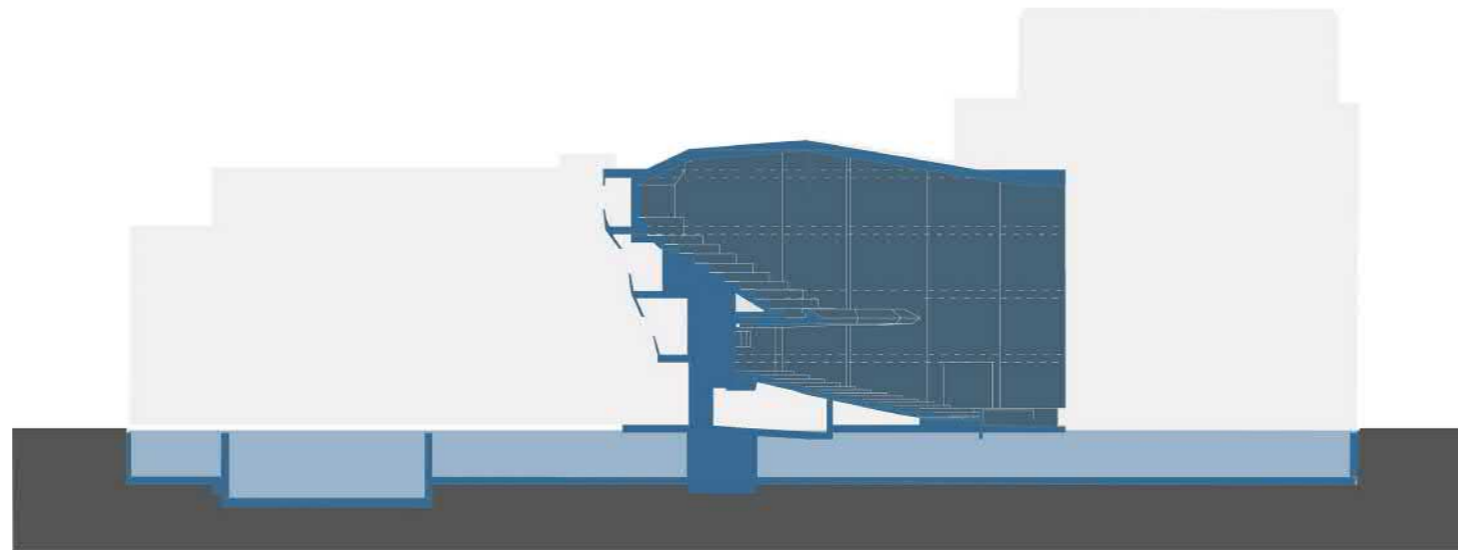

THEATER AAN DE PARADE

NOAHH | NETWORK ORIENTED ARCHITECTURE

WELSTAND BIJEENKOMST

16.1.2020

GEBOUW IN ZIJN OMGEVING

STEDELIJK ENSEMBLE

BESTAAND GEBOUW GEZIEN VANAF HET PARADEPLEIN

HERGEBRUIK KELDER EN THEATERZAAL

BESTAAND 
NIEUW 

BOUWENVELOP EN DAKEN

VERTICALE PARTITIES; 6 DELEN VOLGENS MATERIALISATIE EN FUNCTIES

DIEPTEWERKING GEVEL

HORizontALE PARTITIES

BESTEMMINGSPLAN | BOUWHOOGTE EN GOOTHOOGTE

NIEUW GEBOUW GEZIEN VANAF DE PARADE