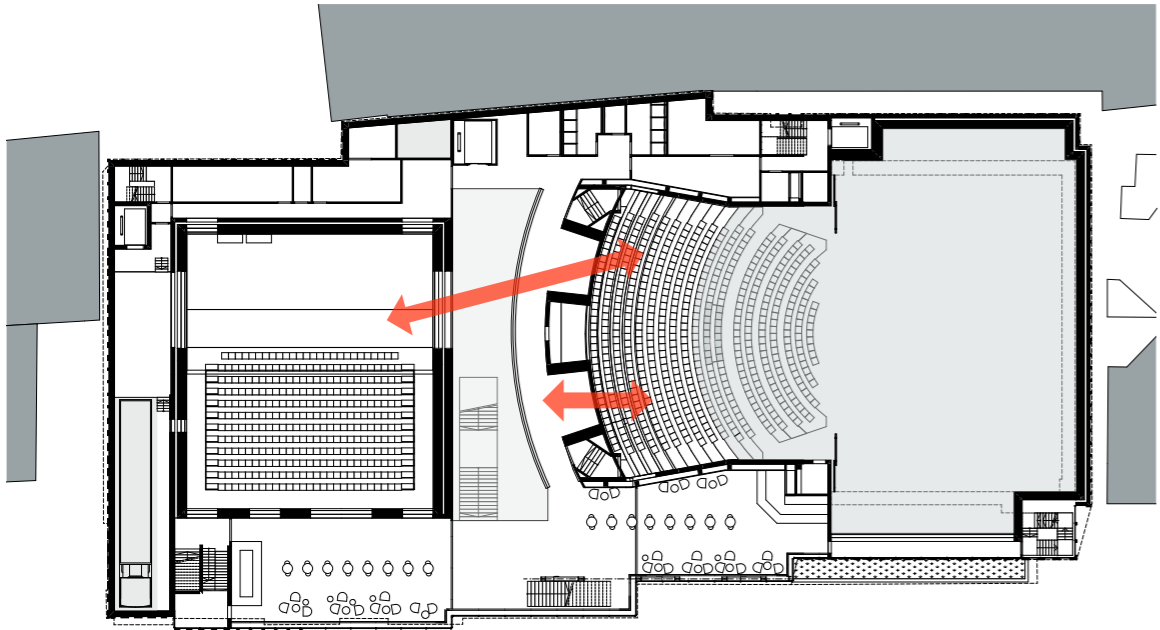

BOTANISCHE FOYER

RELATIES | FOH EN BOH

WESTGEVEL

MATERIALISATIE ZALEN BUITEN

MATERIALISATIE ZALEN BINNEN

BESTAANDE THEATERZAAL

NIEUWE THEATERZAAL

DAGLICHT EN UITZICHT VANUIT EN IN DE THEATERZAAL

NIEUWE THEATERZAAL

NIEUWE THEATERZAAL

PARADEZAAL

PARADEZAAL

AUDITORIUM

RELATIE FOH BOH

RELATIE FOH BOH

RELATIE FOYER ZALEN

RELATIE PARADEZAAL EN FOYER

LAAD- EN LOSGEBIED ALS BUITEN PODIUM

LAAD- EN LOSGEBIED ALS BUITEN PODIUM

NOAHH | NETWORK ORIENTED ARCHITECTURE

16.1.2020