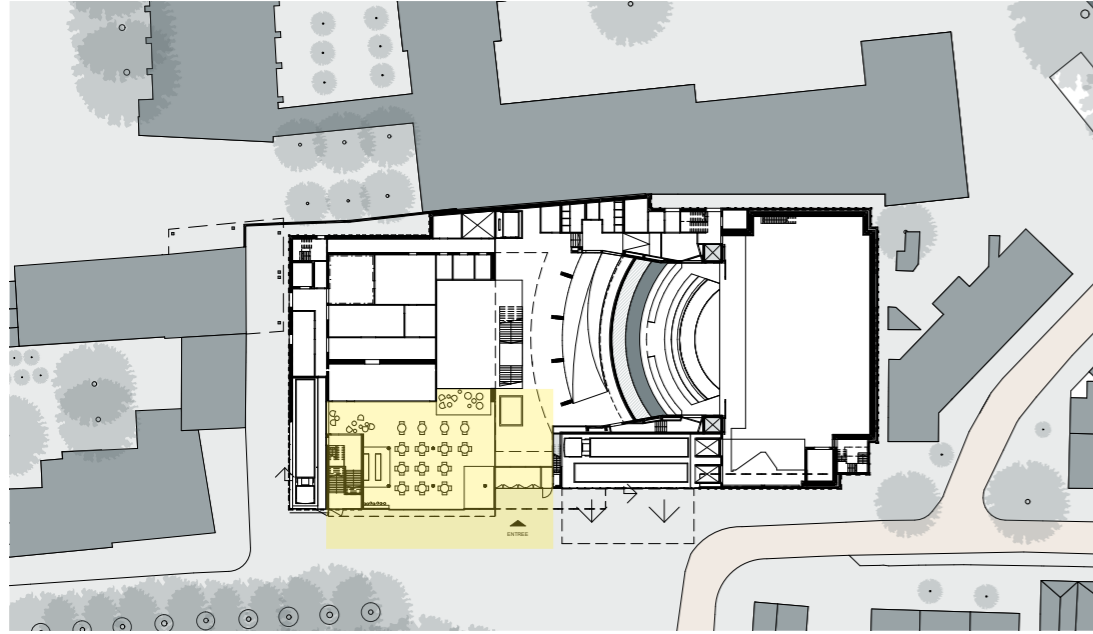

BESTAANDE SITUATIE

FOTOMONTAGE NIEUWE SITUATIE

FOTOMONTAGE NIEUWE SITUATIE

RELATIES | GEBOUW EN OMGEVING

RELATIE MET HET PARADEPLEIN

THEATER CAFE AAN HET PARADEPLEIN

FOYER BESTAANDE SITUATIE

BINDENDE RUIMTE BINNEN BUITEN

Doorsnede A-A

FOYER NIEUWE SITUATIE

OVERZICHTELIJKE RUIMTE

EEN FLEXIBEL EN LEVENDIG SOUTERRAIN NIVEAU

BINDENDE RUIJITE BINNEN BUITEN

DAKLAAG

DAK TUINPLEIN

OOSTGEVEL

BOTANISCHE FOYER

RELATIES | FOH EN BOH

WESTGEVEL

MATERIALISATIE ZALEN BUITEN

MATERIALISATIE ZALEN BINNEN

BESTAANDE THEATERZAAL

NIEUWE THEATERZAAL

DAGLICHT EN UITZICHT VANUIT EN IN DE THEATERZAAL