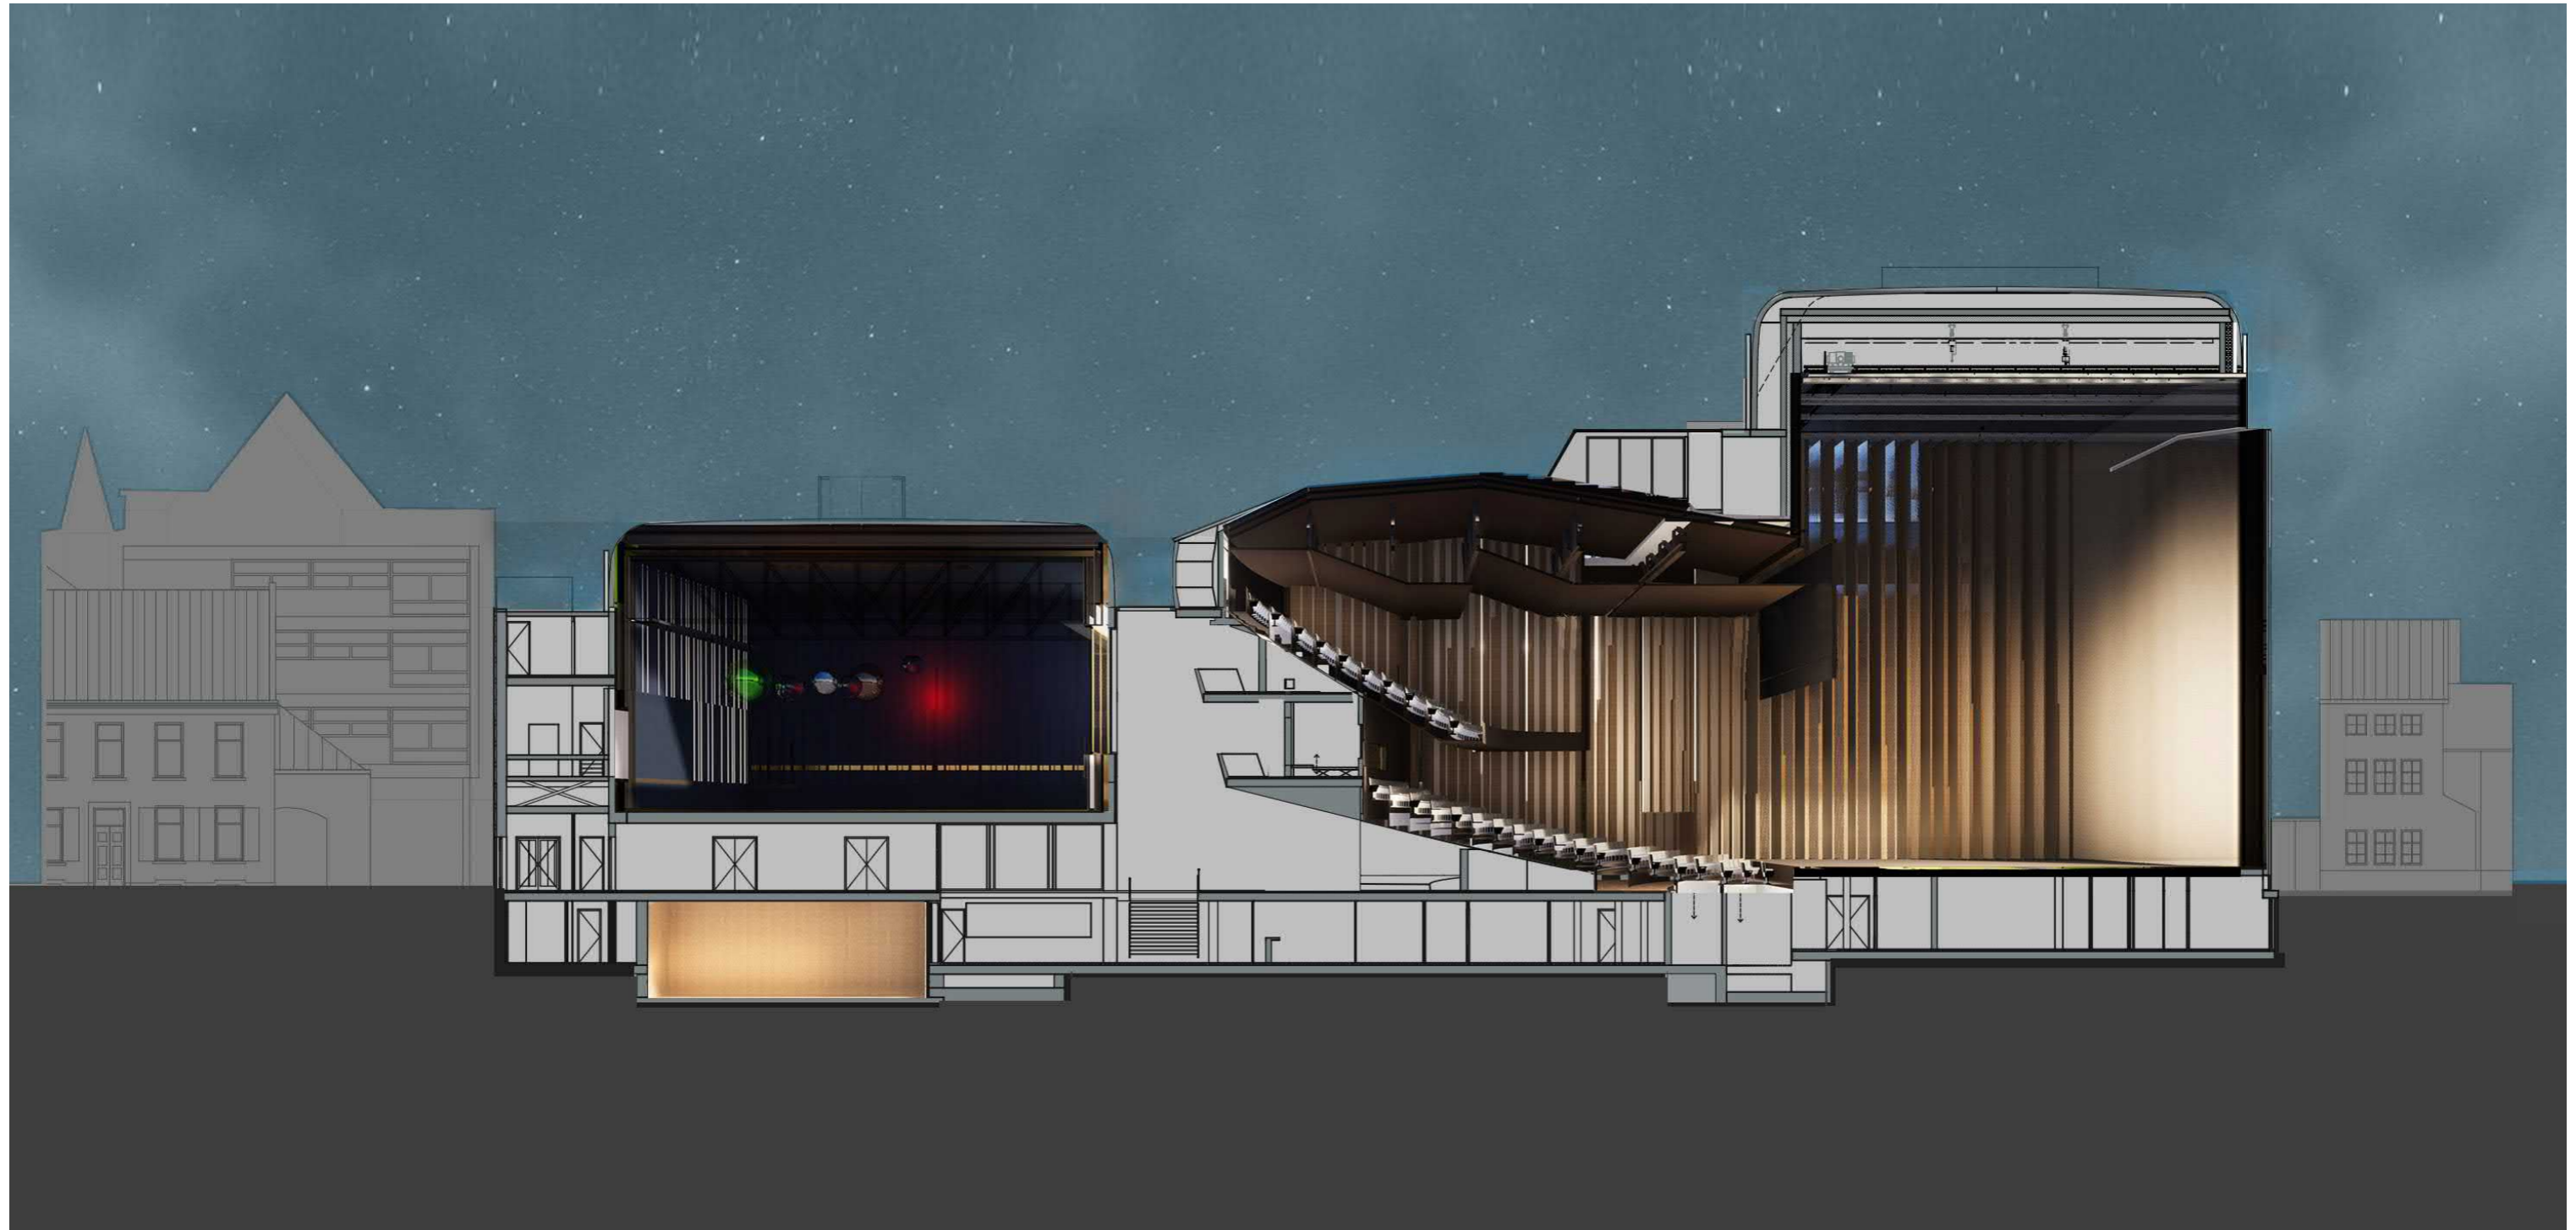

BOTANISCHE FOYER

RELATIES | FOH EN BOH

WESTGEVEL

MATERIALISATIE ZALEN BUITEN

MATERIALISATIE ZALEN BINNEN

BESTAANDE THEATERZAAL

NIEUWE THEATERZAAL

DAGLICHT EN UITZICHT VANUIT EN IN DE THEATERZAAL