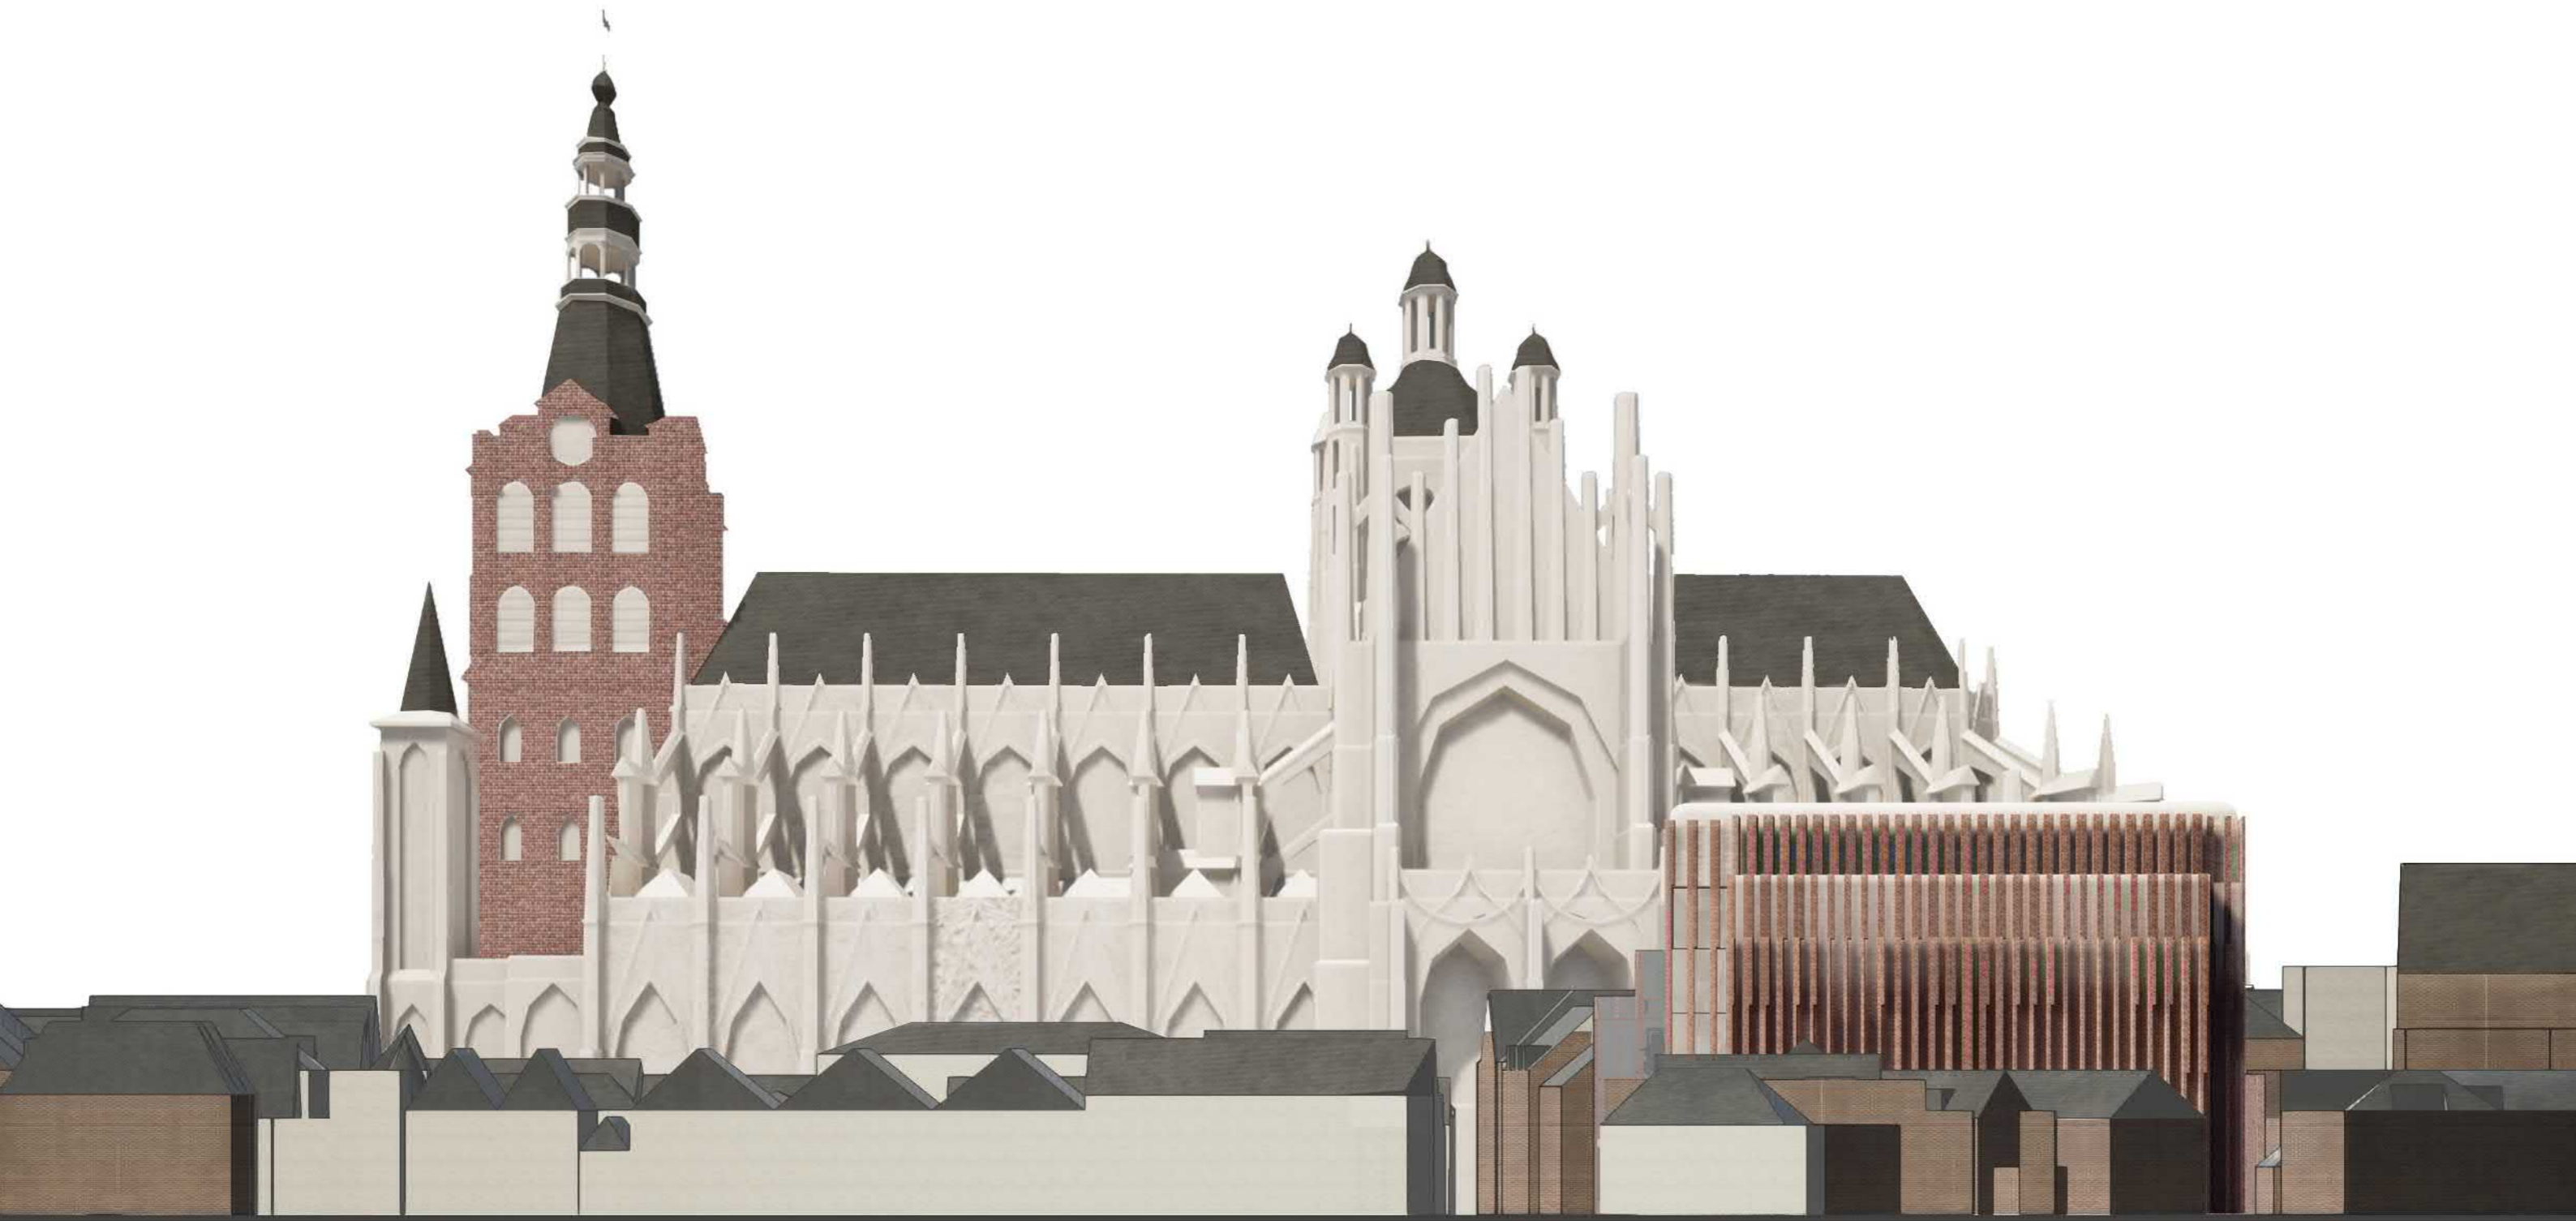

THEATER AAN DE PARADE

NOAHH | NETWORK ORIENTED ARCHITECTURE

WELSTAND BIJEENKOMST

16.1.2020

GEBOUW IN ZIJN OMGEVING

STEDELIJK ENSEMBLE

BESTAAND GEBOUW GEZIEN VANAF HET PARADEPLEIN

HERGEBRUIK KELDER EN THEATERZAAL

BESTAAND 
NIEUW 

BOUWENVELOP EN DAKEN

VERTICALE PARTITIES; 6 DELEN VOLGENS MATERIALISATIE EN FUNCTIES

DIEPTEWERKING GEVEL

HORizontALE PARTITIES

BESTEMMINGSPLAN | BOUWHOOGTE EN GOOTHOOGTE

NIEUW GEBOUW GEZIEN VANAF DE PARADE