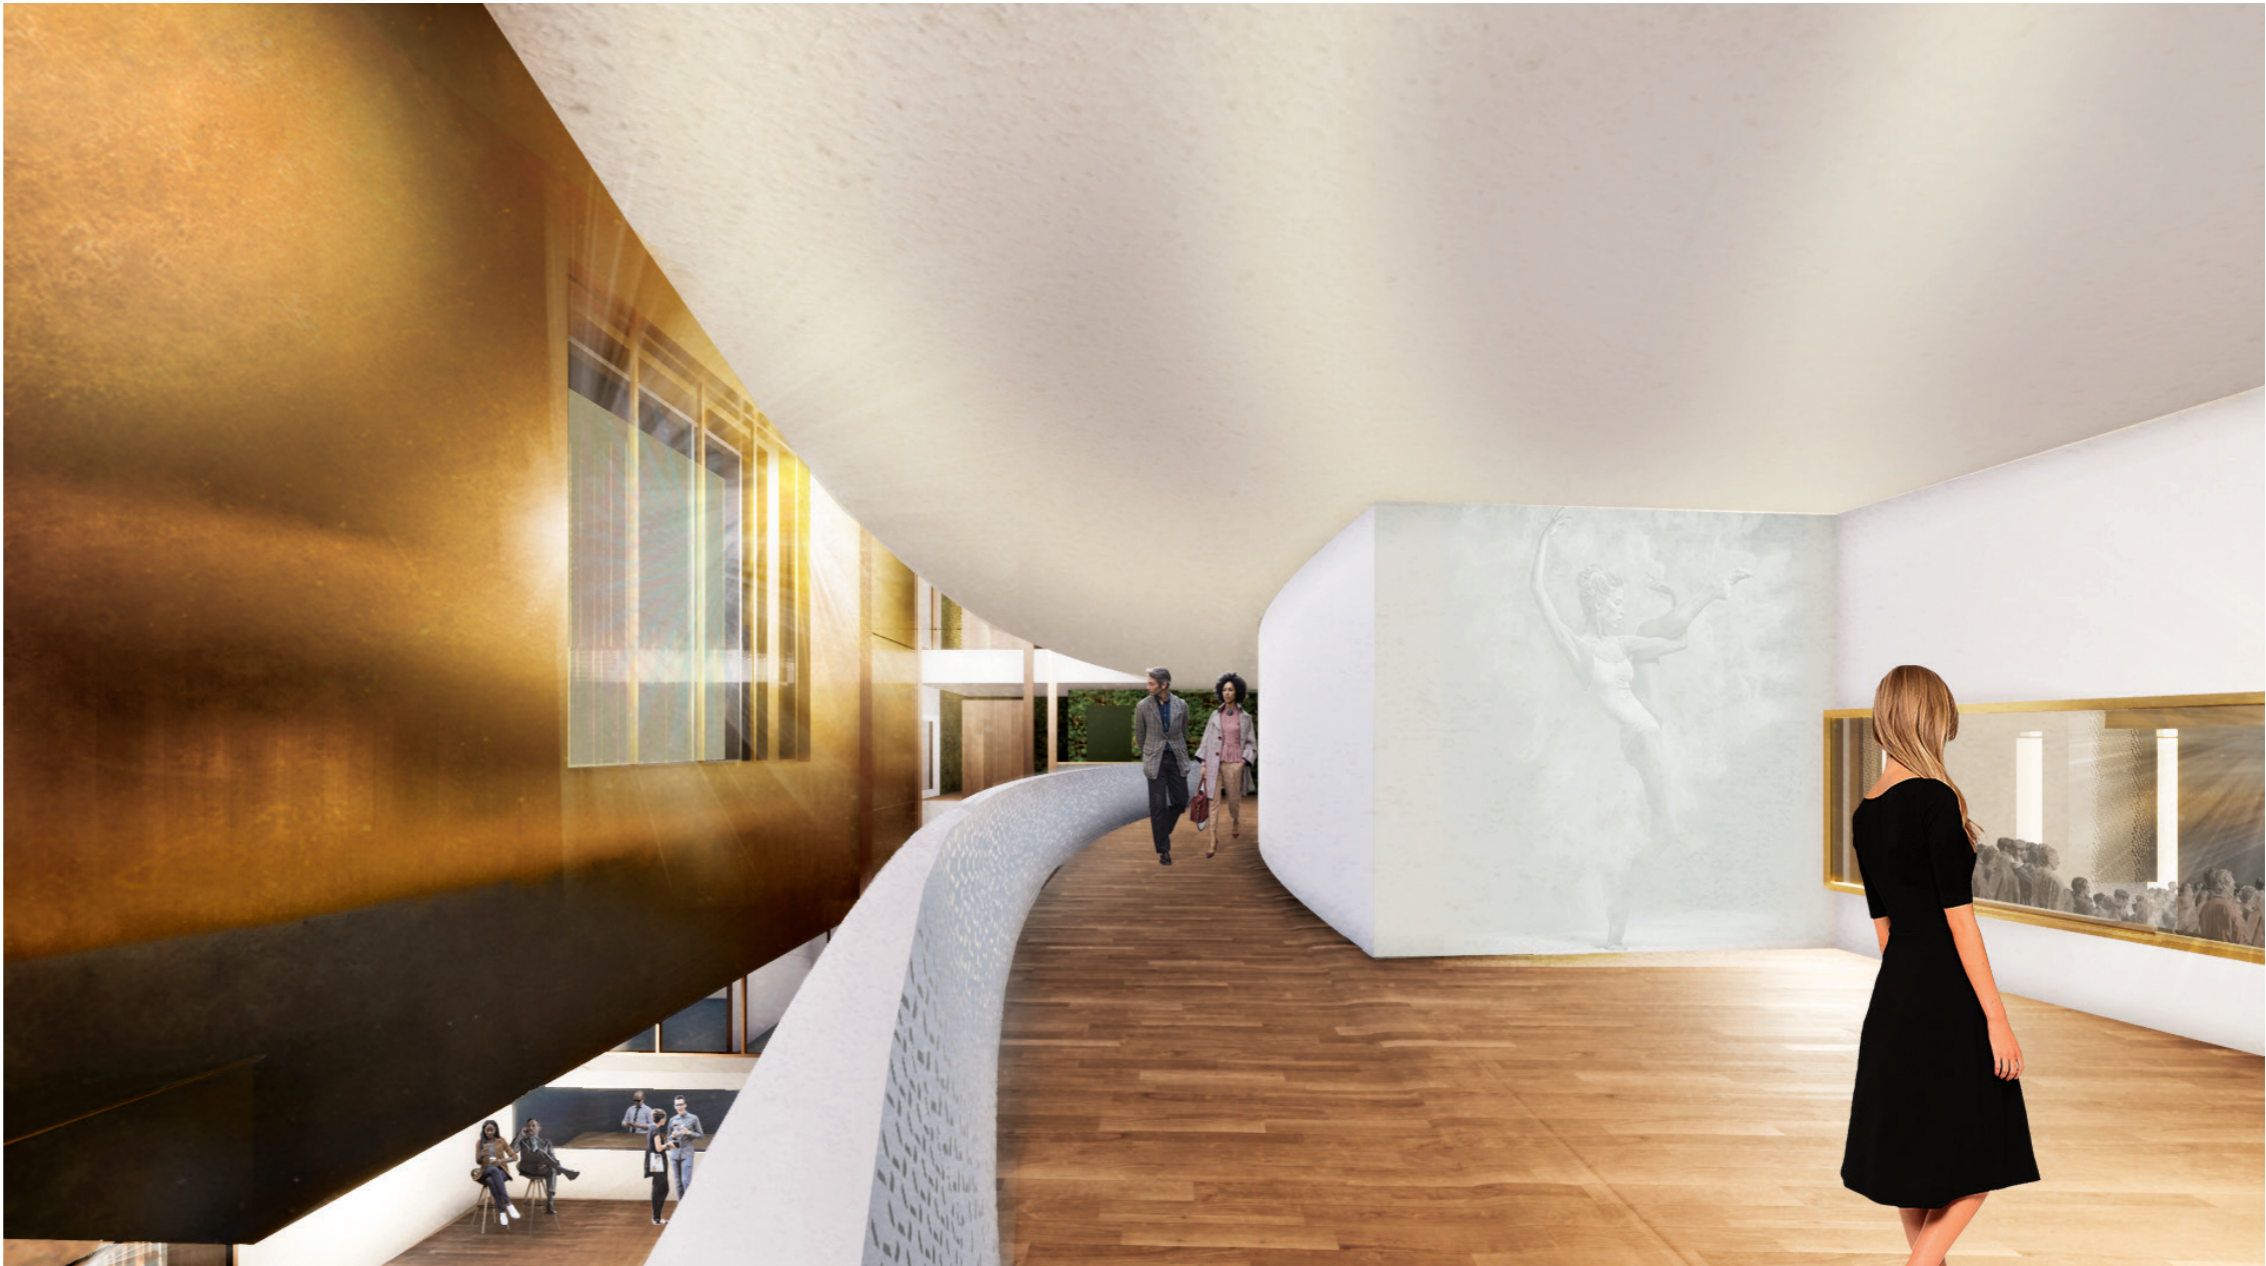

BOTANISCHE FOYER

RELATIES | FOH EN BOH

WESTGEVEL

MATERIALISATIE ZALEN BUITEN

MATERIALISATIE ZALEN BINNEN

BESTAANDE THEATERZAAL

NIEUWE THEATERZAAL

DAGLICHT EN UITZICHT VANUIT EN IN DE THEATERZAAL

RELATIE PARADEZAAL EN FOYER

LAAD- EN LOSGEBIED ALS BUITEN PODIUM

LAAD- EN LOSGEBIED ALS BUITEN PODIUM

NOAHH | NETWORK ORIENTED ARCHITECTURE

16.1.2020