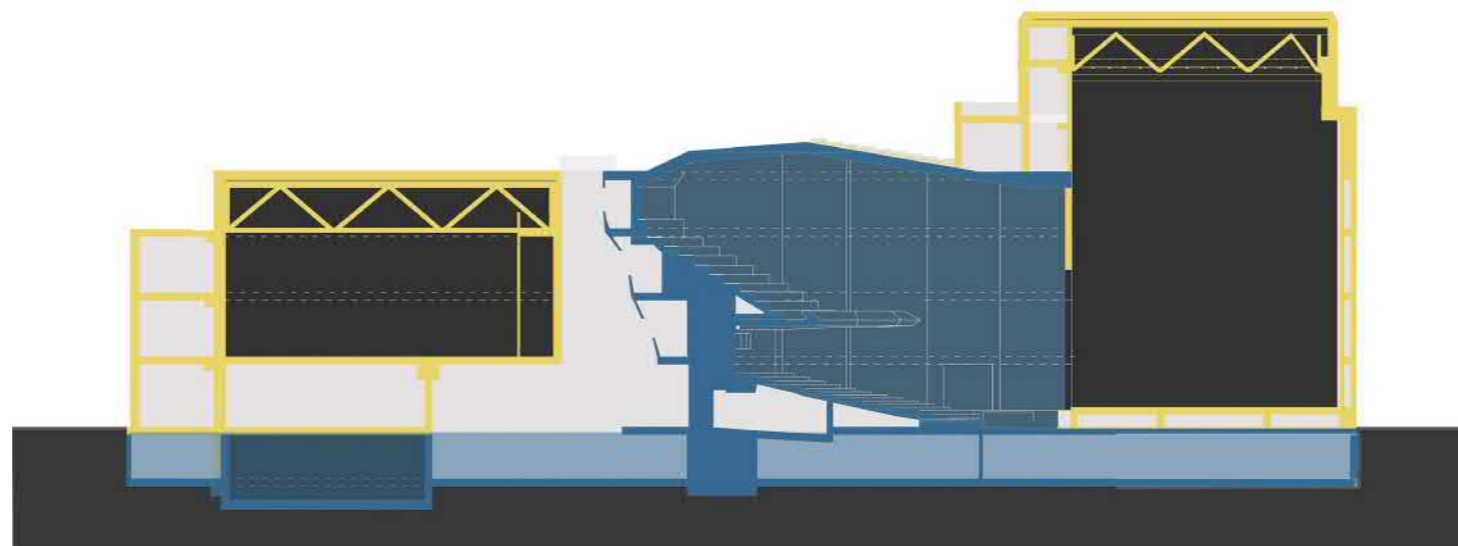

THEATER AAN DE PARADE

NOAHH | NETWORK ORIENTED ARCHITECTURE

WELSTAND BIJEENKOMST

16.1.2020

GEBOUW IN ZIJN OMGEVING

STEDELIJK ENSEMBLE

BESTAAND GEBOUW GEZIEN VANAF HET PARADEPLEIN

HERGEBRUIK KELDER EN THEATERZAAL

BESTAAND 
NIEUW 

BOUWENVELOP EN DAKEN

VERTICALE PARTITIES; 6 DELEN VOLGENS MATERIALISATIE EN FUNCTIES

DIEPTEWERKING GEVEL

HORizontALE PARTITIES

BESTEMMINGSPLAN | BOUWHOOGTE EN GOOTHOOGTE

NIEUW GEBOUW GEZIEN VANAF DE PARADE

Doorsnede A-A

FOYER NIEUWE SITUATIE

OVERZICHTELIJKE RUIMTE

EEN FLEXIBEL EN LEVENDIG SOUTERRAIN NIVEAU

BINDENDE RUIJITE BINNEN BUITEN

DAKLAAG

DAK TUINPLEIN

OOSTGEVEL