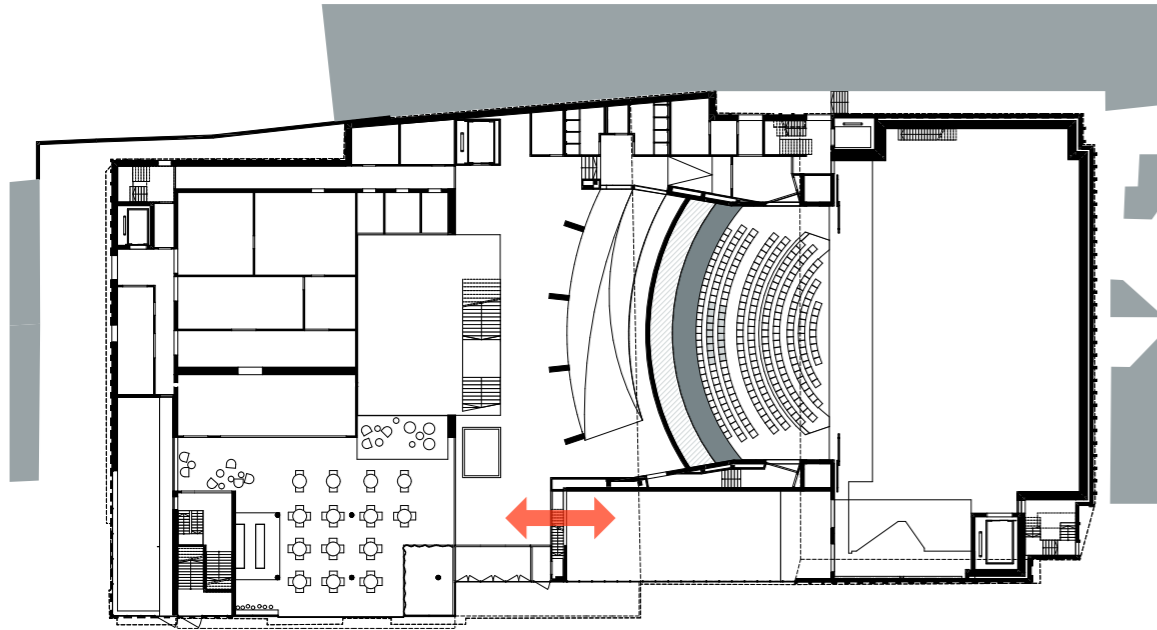

BOTANISCHE FOYER

RELATIES | FOH EN BOH

WESTGEVEL

MATERIALISATIE ZALEN BUITEN

MATERIALISATIE ZALEN BINNEN

BESTAANDE THEATERZAAL

NIEUWE THEATERZAAL

DAGLICHT EN UITZICHT VANUIT EN IN DE THEATERZAAL

NIEUWE THEATERZAAL

NIEUWE THEATERZAAL

PARADEZAAL

PARADEZAAL

AUDITORIUM

RELATIE FOH BOH

RELATIE FOH BOH

RELATIE FOYER ZALEN

RELATIE PARADEZAAL EN FOYER

LAAD- EN LOSGEBIED ALS BUITEN PODIUM

LAAD- EN LOSGEBIED ALS BUITEN PODIUM

NOAHH | NETWORK ORIENTED ARCHITECTURE

16.1.2020