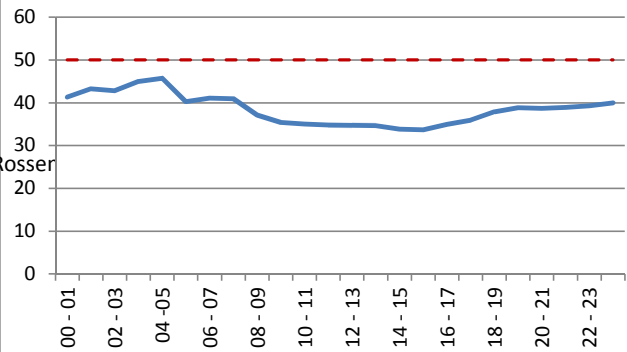

's-Hertogenbosch

Stad: s-Hertogenbosch
 Weg: Zuid willemsvaart richt. K. van Rosser
 Maximum snelheid: **50 km/h**
 Begindatum meting: 1-4-2018
 Einddatum meting: 30-4-2018
 Aantal dagen in meting: 30

Gemiddelde snelheid [km/h], per uur

In het kort:

Aantal metingen:	130868
Gem. aantal per dag:	4362
Gemiddelde snelheid [km/h]:	36,9
V85:	47,0
Aantal sneller dan maximum snelheid:	12164
Gem. aantal sneller dan maximum snelheid per dag:	405
Percentage sneller dan maximum snelheid:	9,3%

Snelheid boven Vmax [km/h]:	Aantal:
< 0	118665
+ 0 - 10	9166
+ 10 - 20	2119
+ 20 - 30	601
+ 30 - 40	186
+ 40 - 50	92
+ 50+	0

Powered by:

's-Hertogenbosch

Stad: s-Hertogenbosch
 Weg: Zuid willemsvaart richt. K.V. R plein
 Maximum snelheid: **50 km/h**
 Begindatum meting: 1-3-2018
 Einddatum meting: 14-5-2018
 Aantal dagen in meting: 75