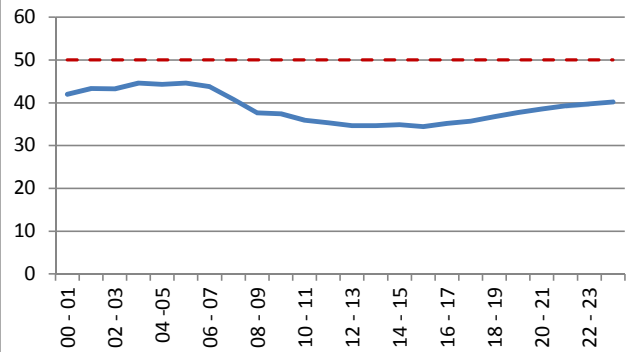

Gemiddelde intensiteit per uur

Snelheid [km/h]:	Aantal:
0-10	0
11-20	33603
20-30	42699
30-40	136776
40-50	115960
50-60	25788
60-70	5641
70-80	1535
80-90	467
90-100	193
100+	0

Gemiddelde intensiteit per snelheid [per 10 km/h]

Snelheid boven Vmax [km/h]:	Aantal:
< 0	329038
+ 0 - 10	25788
+ 10 - 20	5641
+ 20 - 30	1535
+ 30 - 40	467
+ 40 - 50	193
+ 50+	0

Powered by:

's-Hertogenbosch

Stad: s-Hertogenbosch
 Weg: zuidwillemsvaart ri kvr plein
 Maximum snelheid: **50 km/h**
 Begindatum meting: 1-6-2018
 Einddatum meting: 30-6-2018
 Aantal dagen in meting: 30

Gemiddelde snelheid [km/h], per uur

In het kort:

Aantal metingen:	145000
Gem. aantal per dag:	4833
Gemiddelde snelheid [km/h]:	37,2
V85:	47,0
Aantal sneller dan maximum snelheid:	13604
Gem. aantal sneller dan maximum snelheid per dag:	453
Percentage sneller dan maximum snelheid:	9,4%