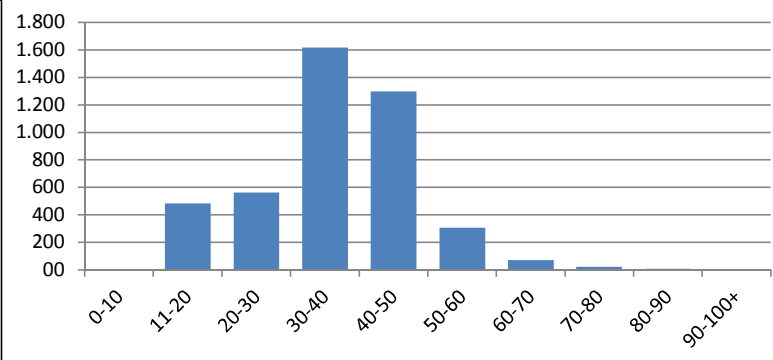

's-Hertogenbosch

Stad: s-Hertogenbosch
 Weg: Zuid willemsvaart richt. K. van Rosser
 Maximum snelheid: **50 km/h**
 Begindatum meting: 1-4-2018
 Einddatum meting: 30-4-2018
 Aantal dagen in meting: 30

Gemiddelde snelheid [km/h], per uur

In het kort:

Aantal metingen:	130868
Gem. aantal per dag:	4362
Gemiddelde snelheid [km/h]:	36,9
V85:	47,0
Aantal sneller dan maximum snelheid:	12164
Gem. aantal sneller dan maximum snelheid per dag:	405
Percentage sneller dan maximum snelheid:	9,3%

Gemiddelde intensiteit per uur

Snelheid [km/h]:	Aantal:
0-10	0
11-20	14474
20-30	16823
30-40	48491
40-50	38877
50-60	9166
60-70	2119
70-80	601
80-90	186
90-100	92
100+	0

Gemiddelde intensiteit per snelheid [per 10 km/h]

Snelheid boven Vmax [km/h]:	Aantal:
< 0	118665
+ 0 - 10	9166
+ 10 - 20	2119
+ 20 - 30	601
+ 30 - 40	186
+ 40 - 50	92
+ 50+	0

Powered by:

's-Hertogenbosch

Stad: s-Hertogenbosch
 Weg: Zuid willemsvaart richt. K.V. R plein
 Maximum snelheid: **50 km/h**
 Begindatum meting: 1-3-2018
 Einddatum meting: 14-5-2018
 Aantal dagen in meting: 75