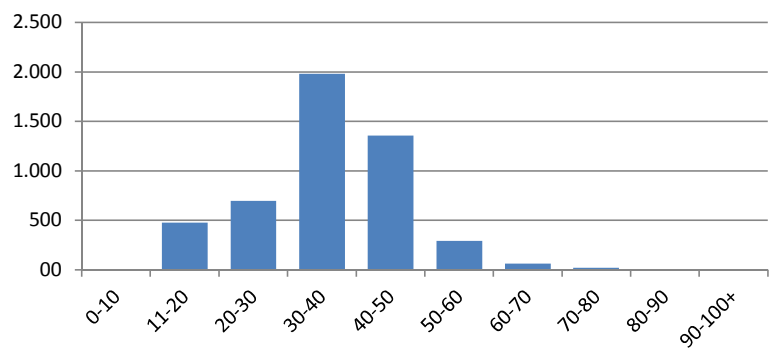

Snelheid boven Vmax [km/h]:	Aantal:
< 0	131899
+ 0 - 10	10041
+ 10 - 20	2261
+ 20 - 30	694
+ 30 - 40	273
+ 40 - 50	88
+ 50+	0

Powered by:

's-Hertogenbosch

Stad: s-Hertogenbosch
 Weg: zuidwillemsvaart ri kvr plein
 Maximum snelheid: **50 km/h**
 Begindatum meting: 1-8-2018
 Einddatum meting: 31-8-2018
 Aantal dagen in meting: 31

Gemiddelde snelheid [km/h], per uur

In het kort:

Aantal metingen:	151723
Gem. aantal per dag:	4894
Gemiddelde snelheid [km/h]:	36,5
V85:	46,0
Aantal sneller dan maximum snelheid:	11935
Gem. aantal sneller dan maximum snelheid per dag:	385
Percentage sneller dan maximum snelheid:	7,9%

Gemiddelde intensiteit per uur

Snelheid [km/h]:	Aantal:
0-10	0
11-20	14738
20-30	21556
30-40	61399
40-50	42050
50-60	9061
60-70	1943
70-80	615
80-90	216
90-100	100
100+	0

Gemiddelde intensiteit per snelheid [per 10 km/h]