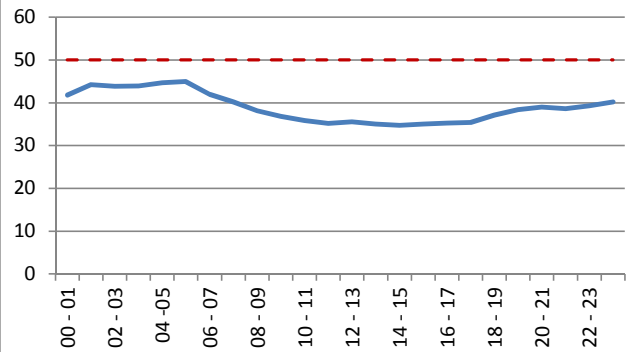

Gemiddelde intensiteit per uur

Snelheid [km/h]:	Aantal:
0-10	0
11-20	14105
20-30	18436
30-40	55769
40-50	43030
50-60	10149
60-70	2356
70-80	742
80-90	265
90-100	92
100+	0

Gemiddelde intensiteit per snelheid [per 10 km/h]

Snelheid boven Vmax [km/h]:	Aantal:
< 0	131340
+ 0 - 10	10149
+ 10 - 20	2356
+ 20 - 30	742
+ 30 - 40	265
+ 40 - 50	92
+ 50+	0

Powered by:

's-Hertogenbosch

Stad: s-Hertogenbosch
 Weg: zuidwillemsvaart ri kvr plein
 Maximum snelheid: **50 km/h**
 Begindatum meting: 1-7-2018
 Einddatum meting: 31-7-2018
 Aantal dagen in meting: 31

Gemiddelde snelheid [km/h], per uur

In het kort:

Aantal metingen:	145317
Gem. aantal per dag:	4688
Gemiddelde snelheid [km/h]:	37,3
V85:	47,0
Aantal sneller dan maximum snelheid:	13357
Gem. aantal sneller dan maximum snelheid per dag:	431
Percentage sneller dan maximum snelheid:	9,2%