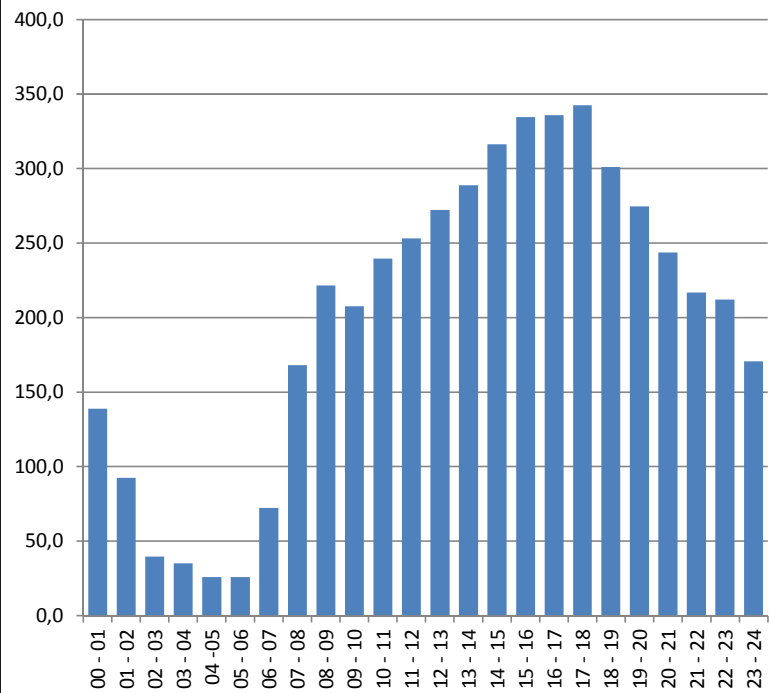

Gemiddelde intensiteit per uur

Snelheid [km/h]:	Aantal:
0-10	0
11-20	14105
20-30	18436
30-40	55769
40-50	43030
50-60	10149
60-70	2356
70-80	742
80-90	265
90-100	92
100+	0