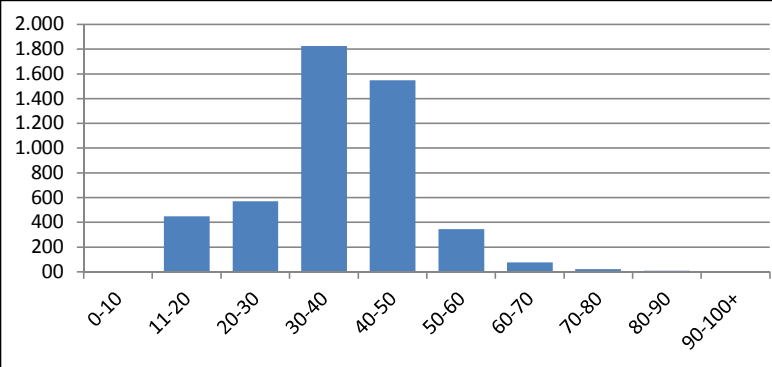

Snelheid boven Vmax [km/h]:	Aantal:
< 0	118665
+ 0 - 10	9166
+ 10 - 20	2119
+ 20 - 30	601
+ 30 - 40	186
+ 40 - 50	92
+ 50+	0

Powered by:

's-Hertogenbosch

Stad: s-Hertogenbosch
 Weg: Zuid willemsvaart richt. K.V. R plein
 Maximum snelheid: **50 km/h**
 Begindatum meting: 1-3-2018
 Einddatum meting: 14-5-2018
 Aantal dagen in meting: 75

Gemiddelde snelheid [km/h], per uur

In het kort:

Aantal metingen:	362747
Gem. aantal per dag:	4837
Gemiddelde snelheid [km/h]:	37,6
V85:	47,0
Aantal sneller dan maximum snelheid:	33624
Gem. aantal sneller dan maximum snelheid per dag:	448
Percentage sneller dan maximum snelheid:	9,3%

Gemiddelde intensiteit per uur

Snelheid [km/h]:	Aantal:
0-10	0
11-20	33603
20-30	42699
30-40	136776
40-50	115960
50-60	25788
60-70	5641
70-80	1535
80-90	467
90-100	193
100+	0

Gemiddelde intensiteit per snelheid [per 10 km/h]

Snelheid boven Vmax [km/h]:	Aantal:
< 0	329038
+ 0 - 10	25788
+ 10 - 20	5641
+ 20 - 30	1535
+ 30 - 40	467
+ 40 - 50	193
+ 50+	0

Powered by:

's-Hertogenbosch

Stad: s-Hertogenbosch
 Weg: zuidwillemsvaart ri kvr plein
 Maximum snelheid: **50 km/h**
 Begindatum meting: 1-6-2018
 Einddatum meting: 30-6-2018
 Aantal dagen in meting: 30