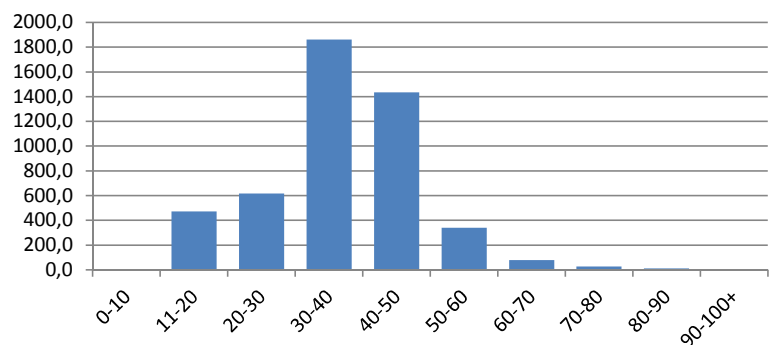

Snelheid boven Vmax [km/h]:	Aantal:
< 0	329038
+ 0 - 10	25788
+ 10 - 20	5641
+ 20 - 30	1535
+ 30 - 40	467
+ 40 - 50	193
+ 50+	0

Powered by:

's-Hertogenbosch

Stad: s-Hertogenbosch
 Weg: zuidwillemsvaart ri kvr plein
 Maximum snelheid: **50 km/h**
 Begindatum meting: 1-6-2018
 Einddatum meting: 30-6-2018
 Aantal dagen in meting: 30

Gemiddelde snelheid [km/h], per uur

In het kort:

Aantal metingen:	145000
Gem. aantal per dag:	4833
Gemiddelde snelheid [km/h]:	37,2
V85:	47,0
Aantal sneller dan maximum snelheid:	13604
Gem. aantal sneller dan maximum snelheid per dag:	453
Percentage sneller dan maximum snelheid:	9,4%

Gemiddelde intensiteit per uur

Snelheid [km/h]:	Aantal:
0-10	0
11-20	14105
20-30	18436
30-40	55769
40-50	43030
50-60	10149
60-70	2356
70-80	742
80-90	265
90-100	92
100+	0

Gemiddelde intensiteit per snelheid [per 10 km/h]

Snelheid boven Vmax [km/h]:	Aantal:
< 0	131340
+ 0 - 10	10149
+ 10 - 20	2356
+ 20 - 30	742
+ 30 - 40	265
+ 40 - 50	92
+ 50+	0

Powered by:

's-Hertogenbosch

Stad: s-Hertogenbosch
 Weg: zuidwillemsvaart ri kvr plein
 Maximum snelheid: **50 km/h**
 Begindatum meting: 1-7-2018
 Einddatum meting: 31-7-2018
 Aantal dagen in meting: 31