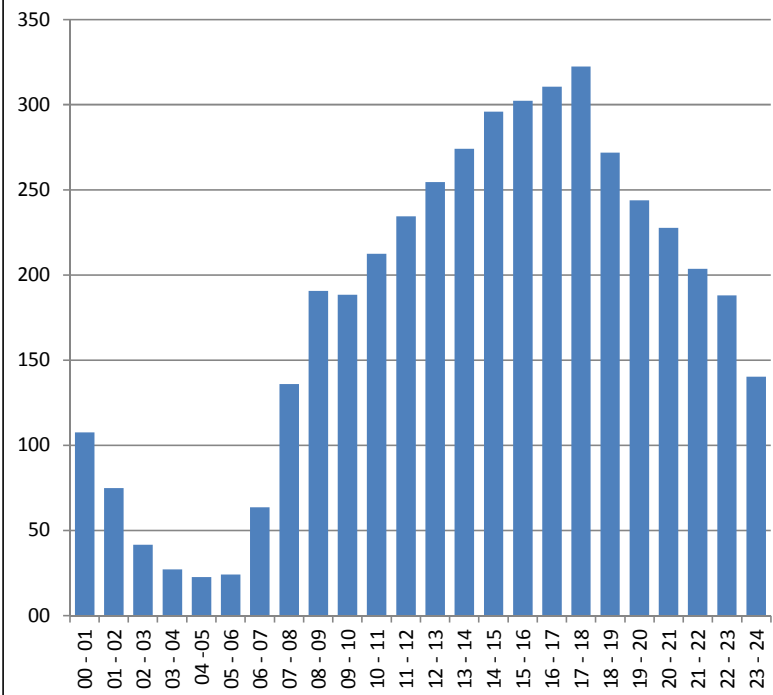

's-Hertogenbosch

Stad: s-Hertogenbosch
 Weg: Zuid willemsvaart richt. K. van Rosser
 Maximum snelheid: **50 km/h**
 Begindatum meting: 1-4-2018
 Einddatum meting: 30-4-2018
 Aantal dagen in meting: 30

Gemiddelde snelheid [km/h], per uur

In het kort:

Aantal metingen:	130868
Gem. aantal per dag:	4362
Gemiddelde snelheid [km/h]:	36,9
V85:	47,0
Aantal sneller dan maximum snelheid:	12164
Gem. aantal sneller dan maximum snelheid per dag:	405
Percentage sneller dan maximum snelheid:	9,3%

Gemiddelde intensiteit per uur

Snelheid [km/h]:	Aantal:
0-10	0
11-20	14474
20-30	16823
30-40	48491
40-50	38877
50-60	9166
60-70	2119
70-80	601
80-90	186
90-100	92
100+	0

Gemiddelde intensiteit per snelheid [per 10 km/h]

Snelheid boven Vmax [km/h]:	Aantal:
< 0	118665
+ 0 - 10	9166
+ 10 - 20	2119
+ 20 - 30	601
+ 30 - 40	186
+ 40 - 50	92
+ 50+	0

Powered by:

's-Hertogenbosch

Stad: s-Hertogenbosch
 Weg: Zuid willemsvaart richt. K.V. R plein
 Maximum snelheid: **50 km/h**
 Begindatum meting: 1-3-2018
 Einddatum meting: 14-5-2018
 Aantal dagen in meting: 75