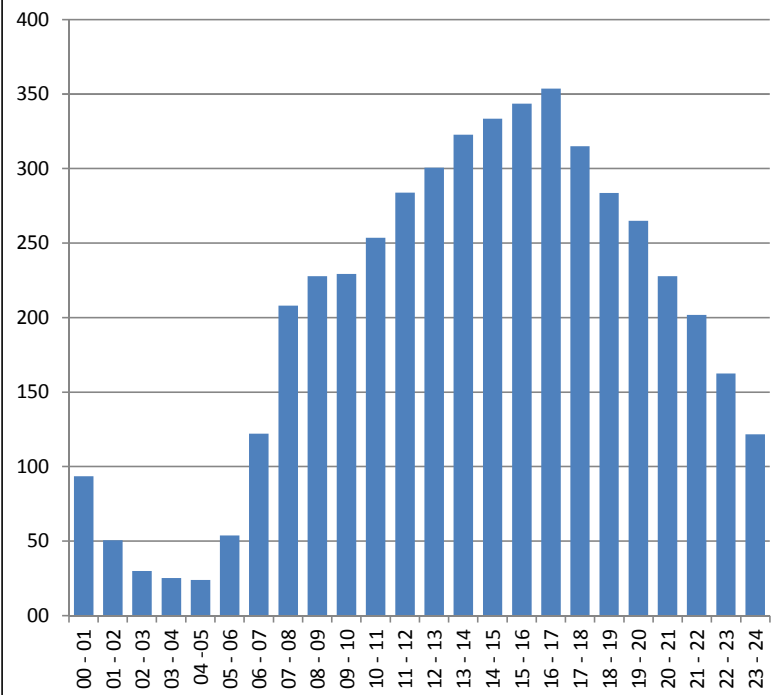

Gemiddelde intensiteit per uur

Snelheid [km/h]:	Aantal:
0-10	0
11-20	33603
20-30	42699
30-40	136776
40-50	115960
50-60	25788
60-70	5641
70-80	1535
80-90	467
90-100	193
100+	0