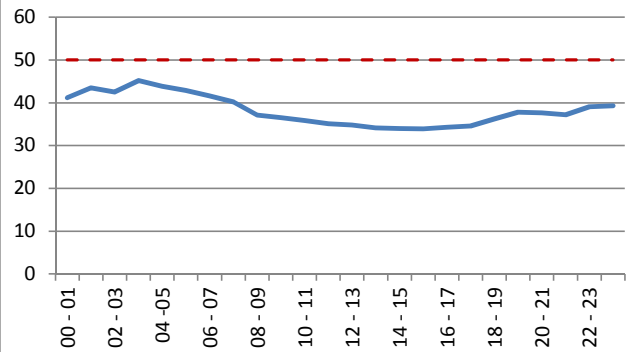

Gemiddelde intensiteit per uur

Snelheid [km/h]:	Aantal:
0-10	0
11-20	13162
20-30	18460
30-40	57281
40-50	42996
50-60	10041
60-70	2261
70-80	694
80-90	273
90-100	88
100+	0

Gemiddelde intensiteit per snelheid [per 10 km/h]

Snelheid boven Vmax [km/h]:	Aantal:
< 0	131899
+ 0 - 10	10041
+ 10 - 20	2261
+ 20 - 30	694
+ 30 - 40	273
+ 40 - 50	88
+ 50+	0

Powered by:

's-Hertogenbosch

Stad: s-Hertogenbosch
 Weg: zuidwillemsvaart ri kvr plein
 Maximum snelheid: **50 km/h**
 Begindatum meting: 1-8-2018
 Einddatum meting: 31-8-2018
 Aantal dagen in meting: 31

Gemiddelde snelheid [km/h], per uur

In het kort:

Aantal metingen:	151723
Gem. aantal per dag:	4894
Gemiddelde snelheid [km/h]:	36,5
V85:	46,0
Aantal sneller dan maximum snelheid:	11935
Gem. aantal sneller dan maximum snelheid per dag:	385
Percentage sneller dan maximum snelheid:	7,9%