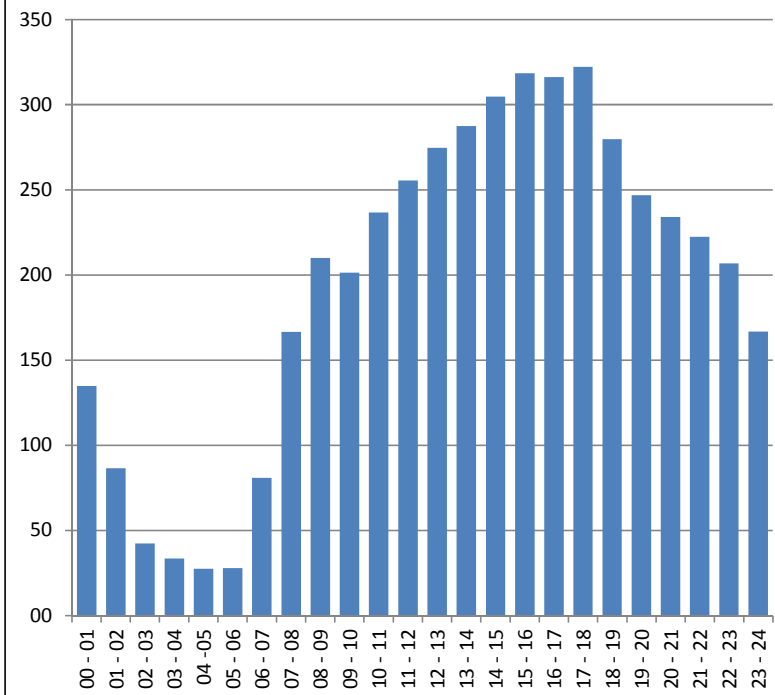

Gemiddelde intensiteit per uur

Snelheid [km/h]:	Aantal:
0-10	0
11-20	13162
20-30	18460
30-40	57281
40-50	42996
50-60	10041
60-70	2261
70-80	694
80-90	273
90-100	88
100+	0