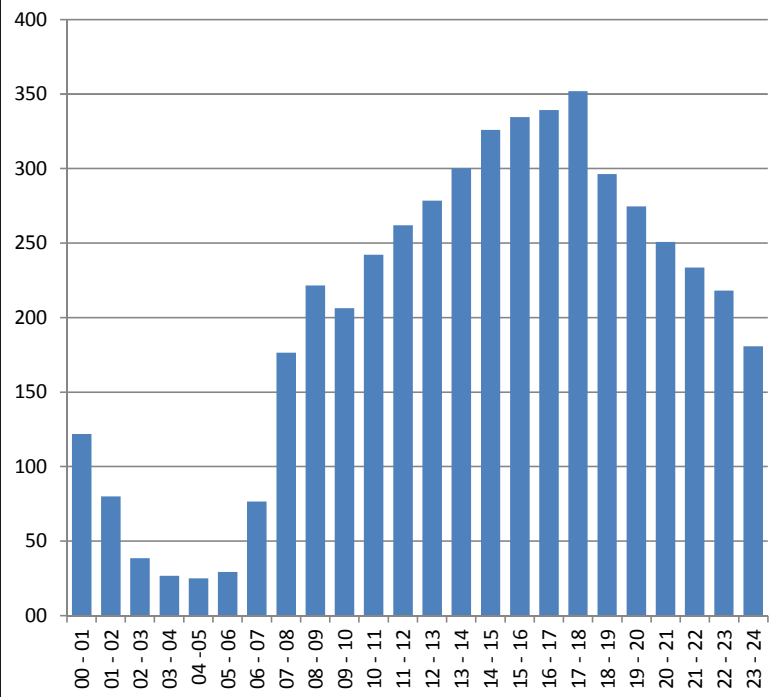

Gemiddelde intensiteit per uur

Snelheid [km/h]:	Aantal:
0-10	0
11-20	14738
20-30	21556
30-40	61399
40-50	42050
50-60	9061
60-70	1943
70-80	615
80-90	216
90-100	100
100+	0