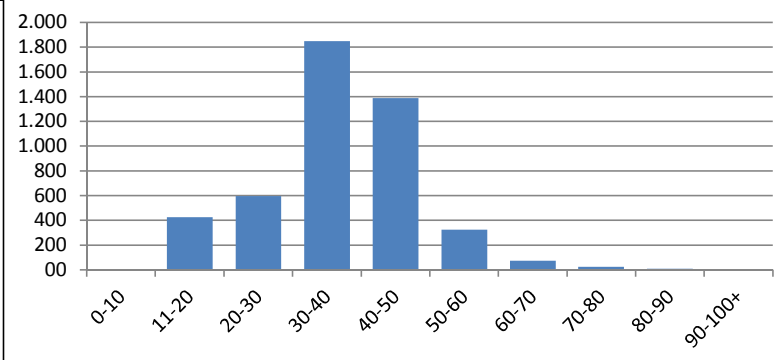

Snelheid boven Vmax [km/h]:	Aantal:
< 0	131340
+ 0 - 10	10149
+ 10 - 20	2356
+ 20 - 30	742
+ 30 - 40	265
+ 40 - 50	92
+ 50+	0

Powered by:

's-Hertogenbosch

Stad: s-Hertogenbosch
 Weg: zuidwillemsvaart ri kvr plein
 Maximum snelheid: **50 km/h**
 Begindatum meting: 1-7-2018
 Einddatum meting: 31-7-2018
 Aantal dagen in meting: 31

Gemiddelde snelheid [km/h], per uur

In het kort:

Aantal metingen:	145317
Gem. aantal per dag:	4688
Gemiddelde snelheid [km/h]:	37,3
V85:	47,0
Aantal sneller dan maximum snelheid:	13357
Gem. aantal sneller dan maximum snelheid per dag:	431
Percentage sneller dan maximum snelheid:	9,2%

Gemiddelde intensiteit per uur

Snelheid [km/h]:	Aantal:
0-10	0
11-20	13162
20-30	18460
30-40	57281
40-50	42996
50-60	10041
60-70	2261
70-80	694
80-90	273
90-100	88
100+	0

Gemiddelde intensiteit per snelheid [per 10 km/h]

Snelheid boven Vmax [km/h]:	Aantal:
< 0	131899
+ 0 - 10	10041
+ 10 - 20	2261
+ 20 - 30	694
+ 30 - 40	273
+ 40 - 50	88
+ 50+	0

Powered by:

's-Hertogenbosch

Stad: s-Hertogenbosch
 Weg: zuidwillemsvaart ri kvr plein
 Maximum snelheid: **50 km/h**
 Begindatum meting: 1-8-2018
 Einddatum meting: 31-8-2018
 Aantal dagen in meting: 31