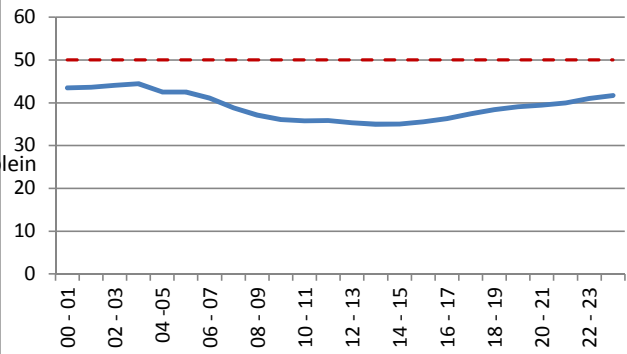

Gemiddelde intensiteit per uur

Snelheid [km/h]:	Aantal:
0-10	0
11-20	14474
20-30	16823
30-40	48491
40-50	38877
50-60	9166
60-70	2119
70-80	601
80-90	186
90-100	92
100+	0

Gemiddelde intensiteit per snelheid [per 10 km/h]

Snelheid boven Vmax [km/h]:	Aantal:
< 0	118665
+ 0 - 10	9166
+ 10 - 20	2119
+ 20 - 30	601
+ 30 - 40	186
+ 40 - 50	92
+ 50+	0

Powered by:

's-Hertogenbosch

Stad: s-Hertogenbosch
 Weg: Zuid willemsvaart richt. K.V. R plein
 Maximum snelheid: **50 km/h**
 Begindatum meting: 1-3-2018
 Einddatum meting: 14-5-2018
 Aantal dagen in meting: 75

Gemiddelde snelheid [km/h], per uur

In het kort:

Aantal metingen:	362747
Gem. aantal per dag:	4837
Gemiddelde snelheid [km/h]:	37,6
V85:	47,0
Aantal sneller dan maximum snelheid:	33624
Gem. aantal sneller dan maximum snelheid per dag:	448
Percentage sneller dan maximum snelheid:	9,3%